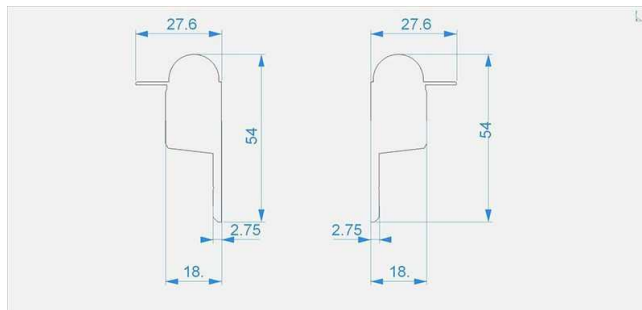

**Artikel Nr.: 979710**

Endkappe R-EL-03-10 Set 2 Stk passend für

**Charakteristik**

<b>Material</b>	Kunststoff
<b>Farbe</b>	Weiß
<b>Optik</b>	

**Abmessungen und Gewicht**

<b>Länge</b>	54,0 mm
<b>Breite</b>	27,6 mm
<b>Höhe</b>	
<b>Durchmesser</b>	
<b>Gewicht</b>	5 g

**Montage**

**Befestigungsmöglichkeiten**

**Artikel Nr.: 979710**

End Cap R-EL-03-10 Set 2 pcs suitable for

**Characteristics**

<b>Material</b>	plastic
<b>Color</b>	white
<b>Optic</b>	

**Dimensions & Weight**

<b>Length</b>	54,0 mm
<b>Width</b>	27,6 mm
<b>Height</b>	
<b>Diameter</b>	
<b>Product Weight</b>	5 g

**Mounting**

**Mounting Options**