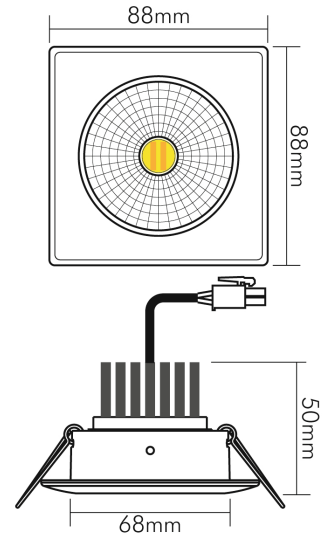

DATENBLATT

5068Q Dim to Warm chrom 9,5W 38° 350mA

LED Downlight 5068 Dim to Warm quadratisch, COB LED, schwenkbar

Artikelnummer	1857708213
GTIN	4044538063812

ENERGIEVERBRAUCHSKENNZEICHNUNG

Artikelnummer der Lichtquelle	1857708213
EPREL-Registrierungsnummer	931488
Energieeffizienzklasse	F

LICHTTECHNISCHE EIGENSCHAFTEN

Spitzen-Lichtstärke	1550 cd
Lichtstromerhalt	0,96
Gesamtlichtstrom bei 3000 K	880 lm
Gesamtlichtstrom bei 2000 K	80 lm
Lichtverteiler	Reflektor
L70B50 - Lebensdauer bei 25°C	50000 h
L80B50 - Lebensdauer bei 25 °C	50000 h
Leuchtenlichtfläche	transparent
Farbwertanteil [x]	0,4355
Farbwertanteil [y]	0,4004
Verwendete Beleuchtungstechnologie	LED
Ungebündeltes [NDLS] oder gebündeltes Licht [DLS]	DLS
Blendschutzschild	nein
Nutzlichtstrom [Φuse]	750 lm
Nutzlichtstrom [Φuse] bezogen auf	schmalem Kegel (90°)
Lebensdauerfaktor	0,9
Hülle	keine Hülle

Stand:
01.02.2022
14:18:00