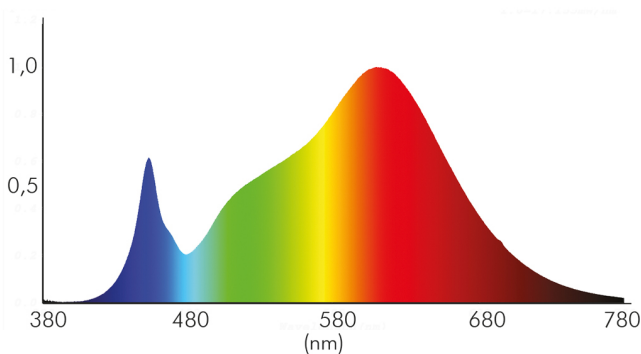

DATENBLATT

5068Q Dim to Warm chrom 9,5W 38° 350mA

LED Downlight 5068 Dim to Warm quadratisch, COB LED, schwenkbar

Artikelnummer	1857708213
GTIN	4044538063812

ENERGIEVERBRAUCHSKENNZEICHNUNG

Artikelnummer der Lichtquelle	1857708213
EPREL-Registrierungsnummer	931488
Energieeffizienzklasse	F

LICHTTECHNISCHE EIGENSCHAFTEN

Spitzen-Lichtstärke	1550 cd
Lichtstromerhalt	0,96
Gesamtlichtstrom bei 3000 K	880 lm
Gesamtlichtstrom bei 2000 K	80 lm
Lichtverteiler	Reflektor
L70B50 - Lebensdauer bei 25°C	50000 h
L80B50 - Lebensdauer bei 25 °C	50000 h
Leuchtenlichtfläche	transparent
Farbwertanteil [x]	0,4355
Farbwertanteil [y]	0,4004
Verwendete Beleuchtungstechnologie	LED
Ungebündeltes [NDLS] oder gebündeltes Licht [DLS]	DLS
Blendschutzschild	nein
Nutzlichtstrom [Φ use]	750 lm
Nutzlichtstrom [Φ use] bezogen auf	schmalem Kegel (90°)
Lebensdauerfaktor	0,9
Hülle	keine Hülle

Stand:
01.02.2022
14:18:00

5068Q Dim to Warm chrom 9,5W 38° 350mA

LED Downlight 5068 Dim to Warm quadratisch, COB LED, schwenkbar

Farbwiedergabeindex R9	40
Lichtquelle mit hoher Leuchtdichte	nein
Lichtquelle austauschbar	nein
Lichtquellentyp	DLS/NMLS
Farbtemperatur	2000 - 3000 K
Farbwiedergabeindex Ra	90
Lichtfarbe	halogenweiß bis warmweiß
Ausstrahlwinkel	38°
Leuchtmittel	COB LED
LED Effizienz	79 lm/W
Lichtverteilung	symmetrisch
Farbabstand [McAdam]	3 SDCM
Lichtaustritt	direkt
Farbe steuerbar (RGB)	nein
Farblich abstimmbare Lichtquelle	ja

Spektrale Strahlungsverteilung (250..800 nm) - Diagramm

ELEKTRISCHE EIGENSCHAFTEN

Vernetzte Lichtquelle [CLS]	nein
Nennstrom der Leuchte	350 mA
Leistungsaufnahme im Bereitschaftszustand [Psb]	0 W
Direkt an die Netzspannung [MLS]/Nicht direkt an die Netzspannung angeschlossen [NMLS]	NMLS
Kabelquerschnitt [Leuchte]	0,2 mm ²
Leiteranzahl	2
Konstantstrom	350 mA