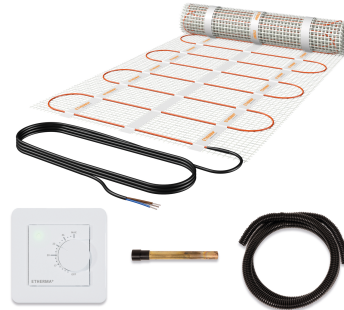

<b>Produktbezeichnung</b>	SET-eFLOOR-DS-BASIC-1800
<b>Artikelnummer</b>	41265
<b>Hersteller</b>	ETHERMA

### Produktbeschreibung

Netzheizmattenset, inkl. eTWIST BASIC, 9m<sup>2</sup>, 1460W, 230V

Das Set eFLOOR DS PRO besteht aus einer Dipol-Netzheizmatte DS, dem Schaltereinbaethermostat eTWIST BASIC und einem Fühlerschutzrohr FSH und 2.5 m Installationsschlauch mit nur 12 mm Durchmesser. Die selbstklebende Dünnbett-Netzheizmatte hat 160 W/m<sup>2</sup>, besticht durch die einfache Verlegung und einem magnetfeldfreien Dipolheizleiter. eTWIST BASIC ist ein Schaltereinbaethermostat mit Drehknopf und App-Funktion, der durch sein zeitloses Design glänzt. Die Bedienung kann sowohl über den Drehknopf als auch mittels Smartphone oder Tablet über die kostenlose App eControl via Bluetooth erfolgen. Spannung Heizmatte 230 V.

### Technische Details

<b>Anwendung</b>	Heizfolie	<b>Anschlussspannung</b>	230 Volt
<b>Mit Trägermatte</b>	Ja	<b>Anschlussleistung</b>	1460  Watt 1460
<b>Fixierung des Heizleiters</b>	aufgeklebt	<b>Leistung</b>	160 Watt pro Quadratmeter
<b>Geeignet für Feuchtraum</b>	Ja	<b>Heizleiterbelastung</b>	12 Watt pro Meter
<b>Geeignet als Freiflächenheizung</b>	Nein	<b>Anzahl der Kaltleiter</b>	1
<b>Geeignet als Dachflächenheizung</b>	Nein	<b>Länge der Kaltleiter</b>	4000 Millimeter
<b>Mit Regler</b>	Ja	<b>Fläche</b>	9 Quadratmeter
<b>Mit Raumthermostat</b>	Ja	<b>Länge</b>	1800 Millimeter
<b>Mit Bodentempersensur</b>	Ja	<b>Breite</b>	500 Millimeter
<b>Selbstklebend</b>	Ja	<b>Stärke</b>	2,7 Millimeter