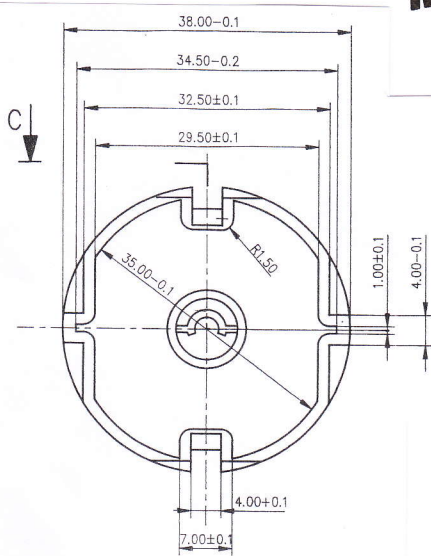

Datenblatt

Artikel-Bezeichnung

Teddy® - Steckdosenschutz Serie 6310

zum Einstecken in Schutzkontakt-Steckdosen
nur mit dem beigefügten Spezialschlüssel aus
der Steckdose zu entfernen

zu 5 Stück im Klarsichtbeutel

Artikel-Abbildung

Made in Germany

Schnitt C-D

inter BÄR-Nr.	Farbe
6310-001.01	weiß
6310-002.01	schwarz
6310-003.01	braun