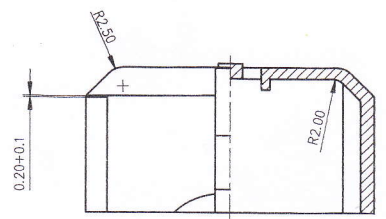

Datenblatt

Artikel-Bezeichnung

Teddy® - Steckdosenschutz Serie 6310

zum Einstecken in Schutzkontakt-Steckdosen
nur mit dem beigefügten Spezialschlüssel aus
der Steckdose zu entfernen

zu 5 Stück im Klarsichtbeutel

Artikel-Abbildung

Made in Germany

Schnitt C-D

inter BÄR-Nr.	Farbe
6310-001.01	weiß
6310-002.01	schwarz
6310-003.01	braun