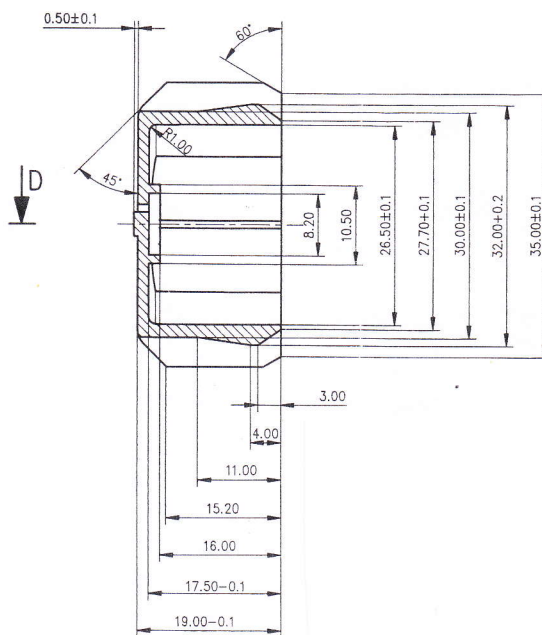

Datenblatt

Artikel-Bezeichnung

Teddy® - Steckdosenschutz Serie 6310

zum Einstecken in Schutzkontakt-Steckdosen
nur mit dem beigefügten Spezialschlüssel aus
der Steckdose zu entfernen

zu 5 Stück im Klarsichtbeutel

Artikel-Abbildung

Made in Germany

Schnitt C-D

inter BÄR-Nr.	Farbe
6310-001.01	weiß
6310-002.01	schwarz
6310-003.01	braun