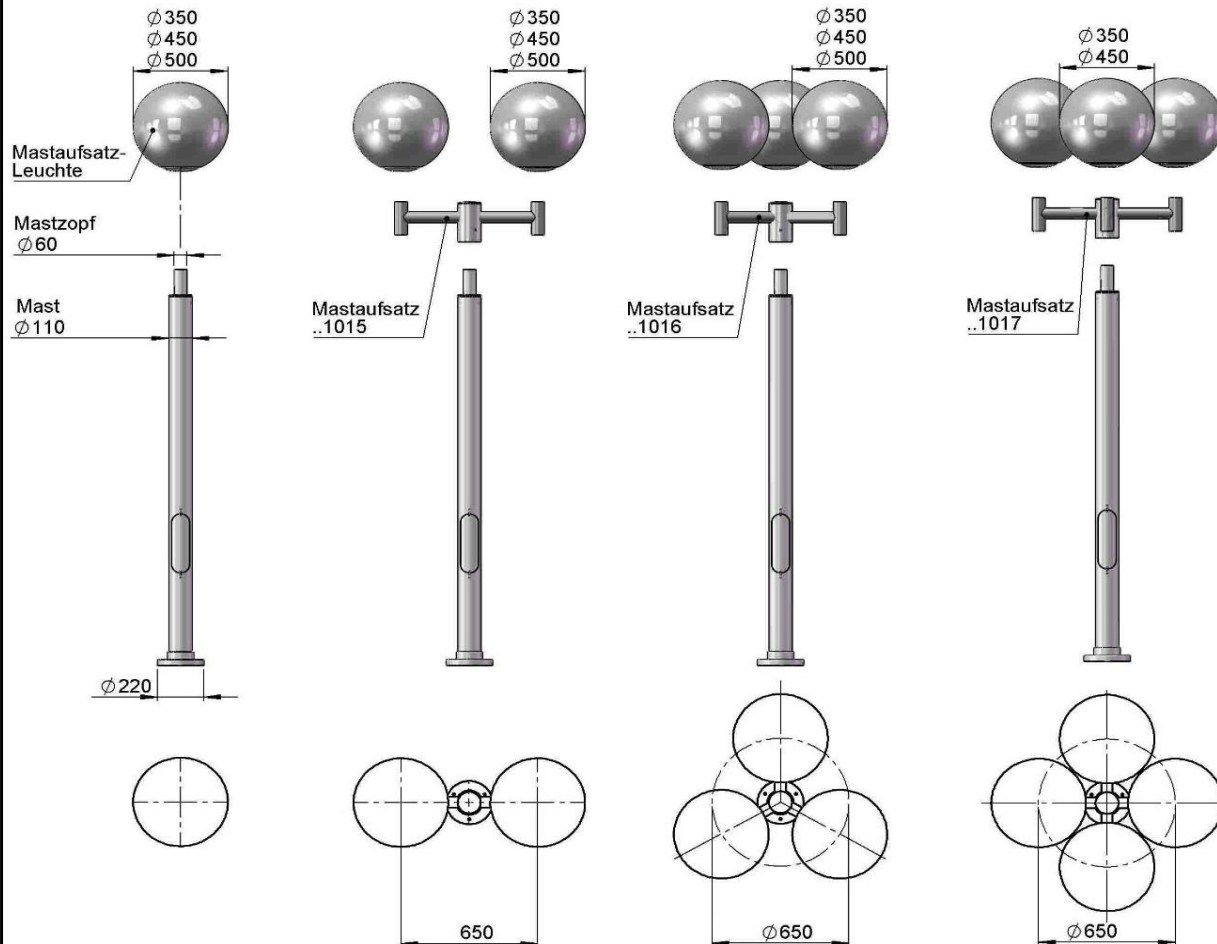

Kugelleuchten / Mastaufsatzleuchten

1 - flammig

2-flammig

3 - flammig

4-flammig

Auf Anfrage sind die Kugel-Aufsatzleuchten ≥ 350 mm in folgenden Bestückungen lieferbar:

TC-TEL 26 bis 42 W • TC-D / TC-T 10 bis 26 W • HI und HS 70 W

Mastaufsatzleuchte

Art.Nr.	Farbe	Kugel Ø	Socket	Bestückung
660850	schwarz	Ø350 mm	E27	1 x QA 55 77 W
680850	weiß	Ø350 mm	E27	1 x QA 55 77 W
660854	schwarz	Ø450 mm	E27	1 x QA 60 116 W
680854	weiß	Ø450 mm	E27	1 x QA 60 116 W
660858 *	schwarz	Ø500 mm	E27	1 x QA 60 116 W
680858 *	weiß	Ø500 mm	E27	1 x QA 60 116 W

* nicht passend bei Mastaufsatz ..1017 4 - flammig

Mastaufsatz

Art.Nr.	Farbe	
661015	schwarz	2 - flammig
681015	weiß	2 - flammig
661016	schwarz	3 - flammig
681016	weiß	3 - flammig
661017	schwarz	4 - flammig
681017	weiß	4 - flammig

Aluminiummast

Art.Nr.	Farbe	Höhe
660012	schwarz	2000mm
680012	weiß	2000mm
660013	schwarz	2500mm
680013	weiß	2500mm
660014	schwarz	3000mm
680014	weiß	3000mm

Zubehör

Art.Nr.	
690011	Erdstück
690036	Kabelübergangskasten