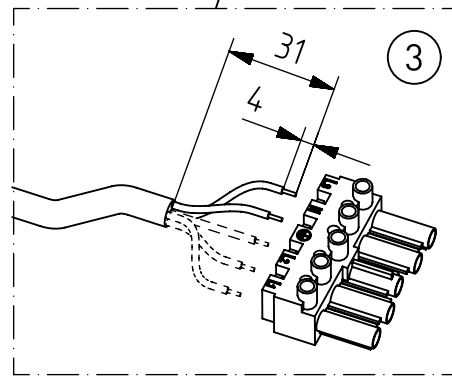

775...

IP 66 / IP 68, 20m; IP 69K   *  

230-240 V 0/50-60Hz

max. 4,9 kg

LED

NORKA

A

B

C

D

91-12-000279-01-d 006 / 80802

NORKA

m 1500	1712	1610	1520
m 1200	1412	1310	1220
m 600	802	700	610
Ausführung	$L \pm 2$	$a \pm 25$	Lichtaustritt c

∇^* = „Auch zur Verwendung in einer Umgebung, in der eine Ablagerung von leitfähigem Staub auf der Leuchte zu erwarten ist.“
 „Also for use in environments where an accumulation of conductive dust on the luminaire may be expected.“