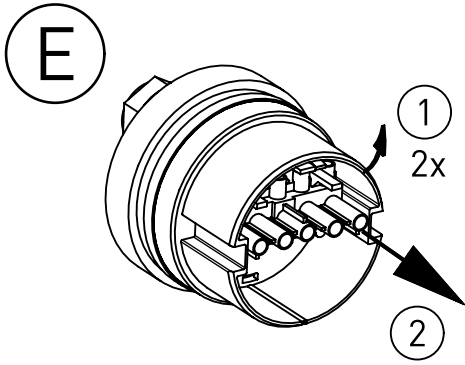

775...

IP 66 / IP 68, 20m; IP 69K   *  

230-240 V 0/50-60Hz

max. 4,9 kg

LED

NORKA

A

B

C

D

91-12-000279-01-d 006 / 80802

NORKA

m 1500	1712	1610	1520
m 1200	1412	1310	1220
m 600	802	700	610
Ausführung	$L \pm 2$	$a \pm 25$	Lichtaustritt c

∇^* = „Auch zur Verwendung in einer Umgebung, in der eine Ablagerung von leitfähigem Staub auf der Leuchte zu erwarten ist.“
 „Also for use in environments where an accumulation of conductive dust on the luminaire may be expected.“