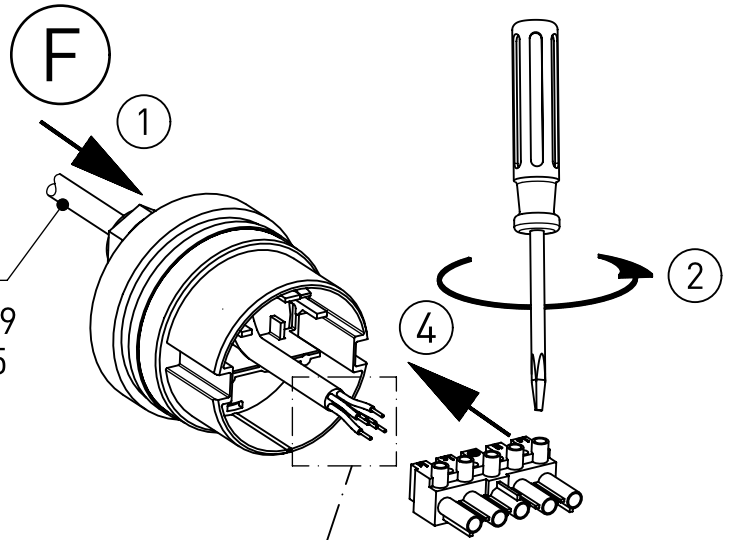

775...

IP 66 / IP 68, 20m; IP 69K   *  

230-240 V 0/50-60Hz

max. 4,9 kg

LED

NORKA

A

B

C

D

91-12-000279-01-d 006 / 80802

NORKA

m 1500	1712	1610	1520
m 1200	1412	1310	1220
m 600	802	700	610
Ausführung	$L \pm 2$	$a \pm 25$	Lichtaustritt c

∇^* = „Auch zur Verwendung in einer Umgebung, in der eine Ablagerung von leitfähigem Staub auf der Leuchte zu erwarten ist.“
 „Also for use in environments where an accumulation of conductive dust on the luminaire may be expected.“