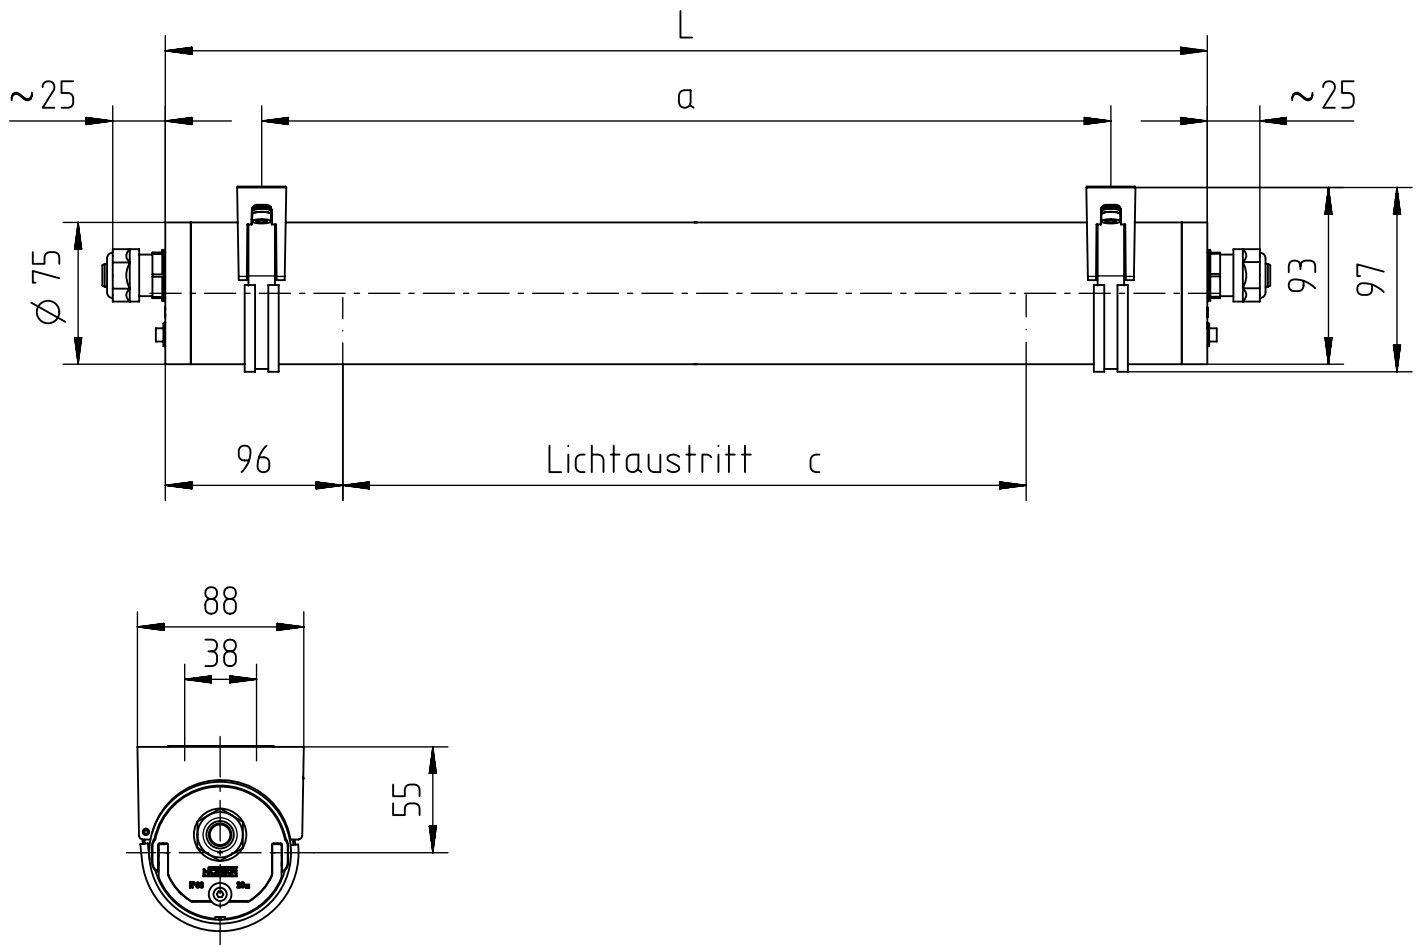

C

D

91-12-000279-01-d 006 / 80802

NORKA

m 1500	1712	1610	1520
m 1200	1412	1310	1220
m 600	802	700	610
Ausführung	$L \pm 2$	$a \pm 25$	Lichtaustritt c

∇^* = „Auch zur Verwendung in einer Umgebung, in der eine Ablagerung von leitfähigem Staub auf der Leuchte zu erwarten ist.“
 „Also for use in environments where an accumulation of conductive dust on the luminaire may be expected.“