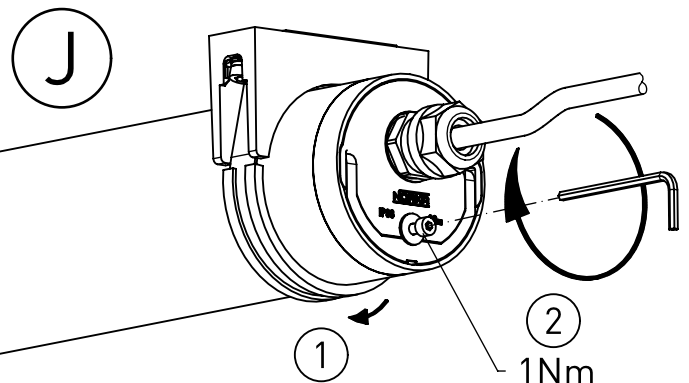

775...

IP 66 / IP 68, 20m; IP 69K   *  

230-240 V 0/50-60Hz

max. 4,9 kg

LED

NORKA

A

B

C

D

91-12-000279-01-d 006 / 80802

NORKA

m 1500	1712	1610	1520
m 1200	1412	1310	1220
m 600	802	700	610
Ausführung	$L \pm 2$	$a \pm 25$	Lichtaustritt c

∇^* = „Auch zur Verwendung in einer Umgebung, in der eine Ablagerung von leitfähigem Staub auf der Leuchte zu erwarten ist.“
 „Also for use in environments where an accumulation of conductive dust on the luminaire may be expected.“