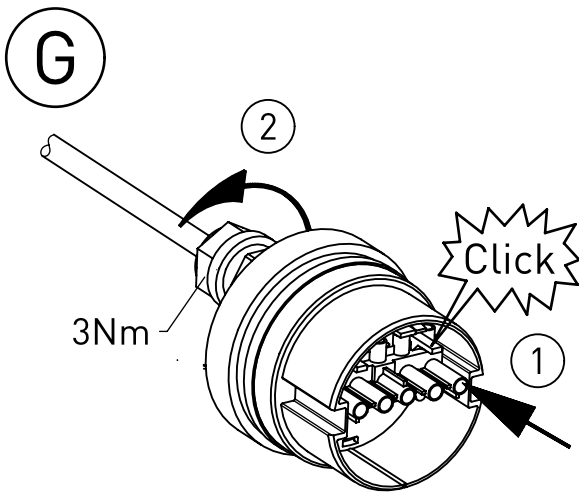

775...

IP 66 / IP 68, 20m; IP 69K   *  

230-240 V 0/50-60Hz

max. 4,9 kg

LED

NORKA

A

B

C

D

91-12-000279-01-d 006 / 80802

NORKA

m 1500	1712	1610	1520
m 1200	1412	1310	1220
m 600	802	700	610
Ausführung	$L \pm 2$	$a \pm 25$	Lichtaustritt c

∇^* = „Auch zur Verwendung in einer Umgebung, in der eine Ablagerung von leitfähigem Staub auf der Leuchte zu erwarten ist.“
 „Also for use in environments where an accumulation of conductive dust on the luminaire may be expected.“