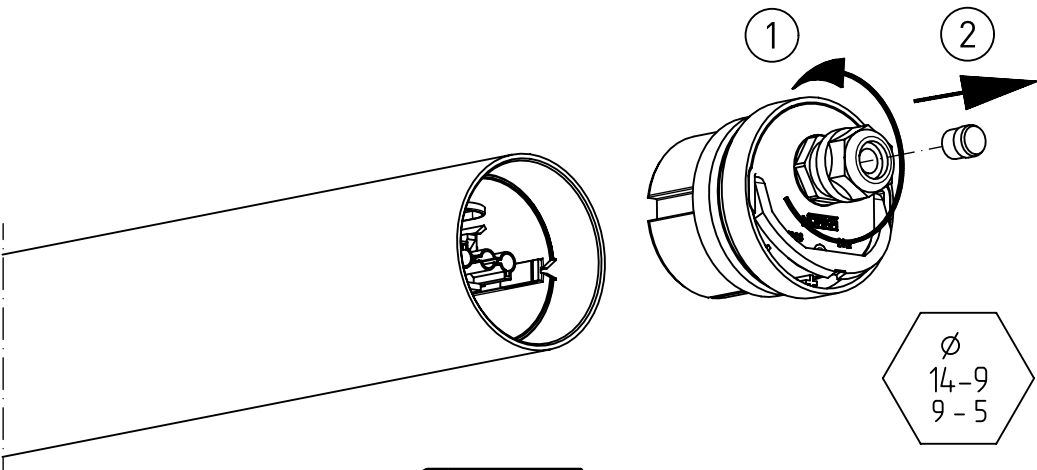

775...

IP 66 / IP 68, 20m; IP 69K   *  

230-240 V 0/50-60Hz

max. 4,9 kg

LED

NORKA

A

B

C

D

91-12-000279-01-d 006 / 80802

NORKA

m 1500	1712	1610	1520
m 1200	1412	1310	1220
m 600	802	700	610
Ausführung	$L \pm 2$	$a \pm 25$	Lichtaustritt c

∇^* = „Auch zur Verwendung in einer Umgebung, in der eine Ablagerung von leitfähigem Staub auf der Leuchte zu erwarten ist.“
 „Also for use in environments where an accumulation of conductive dust on the luminaire may be expected.“