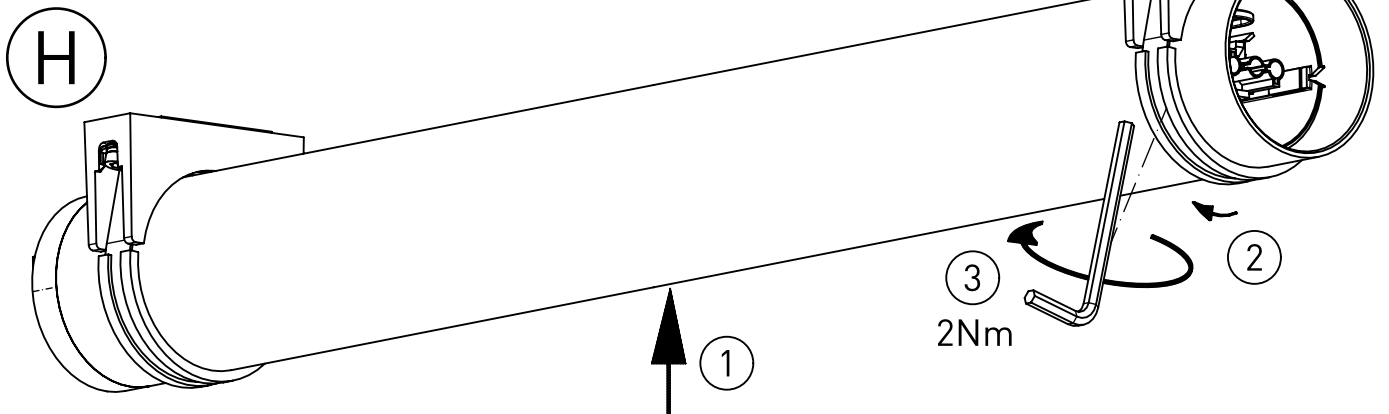

775...

IP 66 / IP 68, 20m; IP 69K   *  

230-240 V 0/50-60Hz

max. 4,9 kg

LED

NORKA

A

B

C

D

91-12-000279-01-d 006 / 80802

NORKA

m 1500	1712	1610	1520
m 1200	1412	1310	1220
m 600	802	700	610
Ausführung	$L \pm 2$	$a \pm 25$	Lichtaustritt c

∇^* = „Auch zur Verwendung in einer Umgebung, in der eine Ablagerung von leitfähigem Staub auf der Leuchte zu erwarten ist.“
 „Also for use in environments where an accumulation of conductive dust on the luminaire may be expected.“