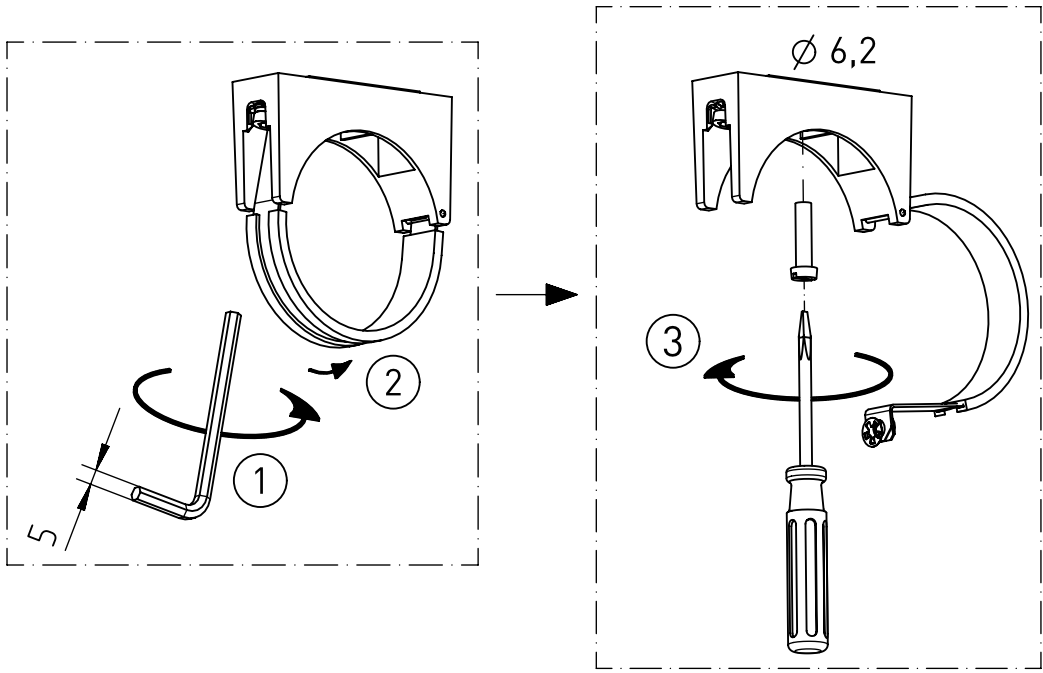

775...

IP 66 / IP 68, 20m; IP 69K   *  

230-240 V 0/50-60Hz

max. 4,9 kg

LED

NORKA

A

B

C

D

91-12-000279-01-d 006 / 80802

NORKA

m 1500	1712	1610	1520
m 1200	1412	1310	1220
m 600	802	700	610
Ausführung	$L \pm 2$	$a \pm 25$	Lichtaustritt c

∇^* = „Auch zur Verwendung in einer Umgebung, in der eine Ablagerung von leitfähigem Staub auf der Leuchte zu erwarten ist.“
 „Also for use in environments where an accumulation of conductive dust on the luminaire may be expected.“