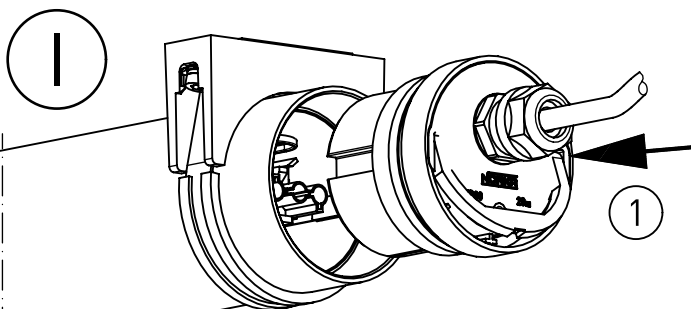

775...

IP 66 / IP 68, 20m; IP 69K   *  

230-240 V 0/50-60Hz

max. 4,9 kg

LED

NORKA

A

B

C

D

91-12-000279-01-d 006 / 80802

NORKA

m 1500	1712	1610	1520
m 1200	1412	1310	1220
m 600	802	700	610
Ausführung	$L \pm 2$	$a \pm 25$	Lichtaustritt c

∇^* = „Auch zur Verwendung in einer Umgebung, in der eine Ablagerung von leitfähigem Staub auf der Leuchte zu erwarten ist.“
 „Also for use in environments where an accumulation of conductive dust on the luminaire may be expected.“