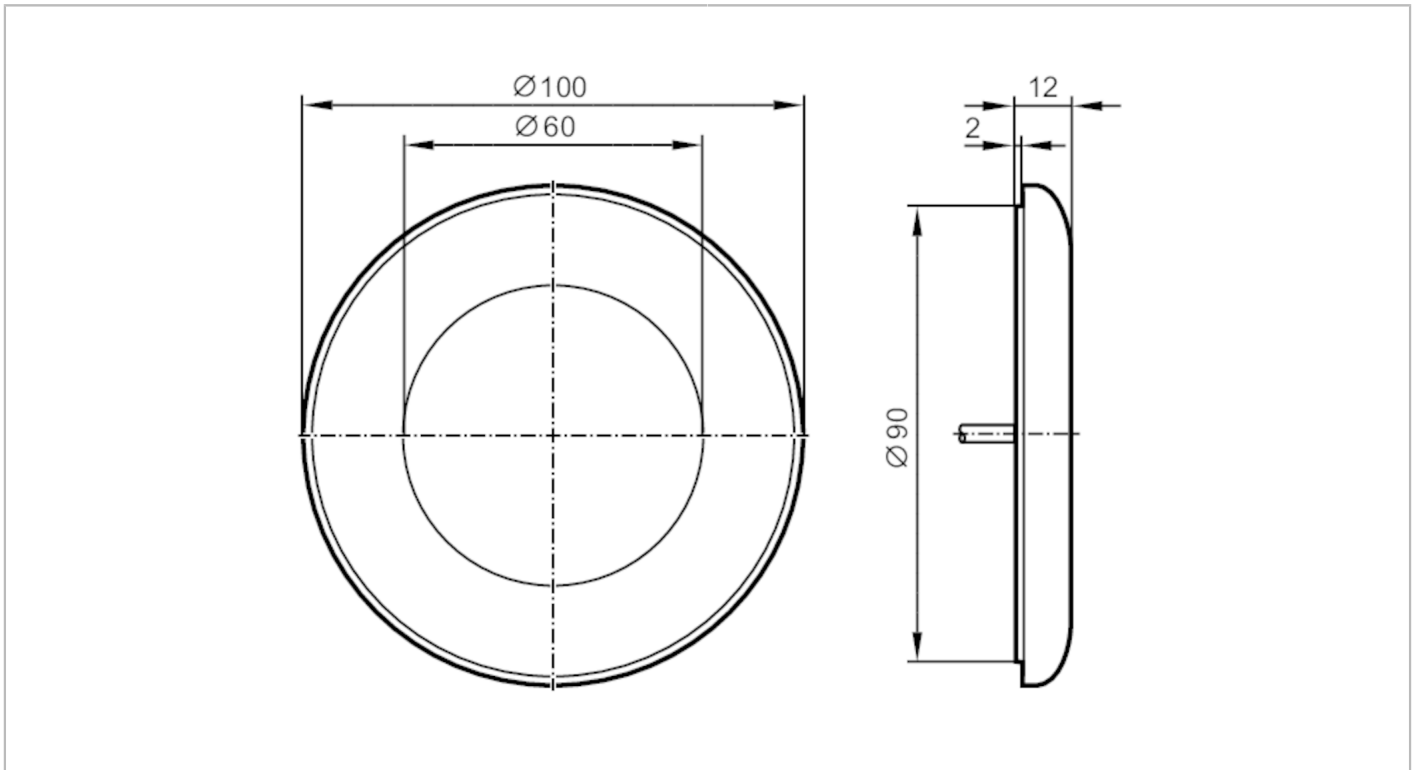

### Einsatzbereich

Ausführung für Bauform KT50

### Mechanische Daten

Gewicht [g] 31

Abmessungen [mm] 100 x 10 x 100

Werkstoffe Polycarbonat-ABS gelb