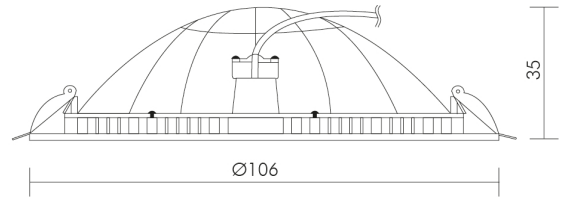

DATENBLATT

LED Coupole 95 R 5W weiß-matt 830 350mA

LED Coupole 95 R

Artikelnummer	1581101012
GTIN	4044538067346

LICHTTECHNISCHE EIGENSCHAFTEN

Lichtverteilung	symmetrisch
Lichtverteiler	Diffusorlinse/-optik/-panel
L80B10 - Lebensdauer bei 25 °C	50000 h
L70B50 - Lebensdauer bei 25°C	50000 h
Hülle	keine Hülle
Lichtstromrückgang bei mittl. Nutzungsdauer 50.000 h bei 25 °C Umgebungstemperatur	80 %
Ausfallrate bei mittl. Nutzungsdauer von 50.000 h bei 25 °C Umgebungstemperatur	10 %
Konstant-Lichtstrom-Regelung	nein
Farbtemperatur	3000 K
Farbwiedergabeindex Ra	80
Lichtfarbe	warmweiß
Ausstrahlwinkel	120°
Leuchtmittel	SMD-LED
Gesamtlichtstrom	370 lm
Farbabstand [McAdam]	3 SDCM
Lichtaustritt	direkt
Farbe steuerbar (RGB)	nein
Farblich abstimmbare Lichtquelle	nein

ELEKTRISCHE EIGENSCHAFTEN

Stand:
01.02.2022
14:18:00