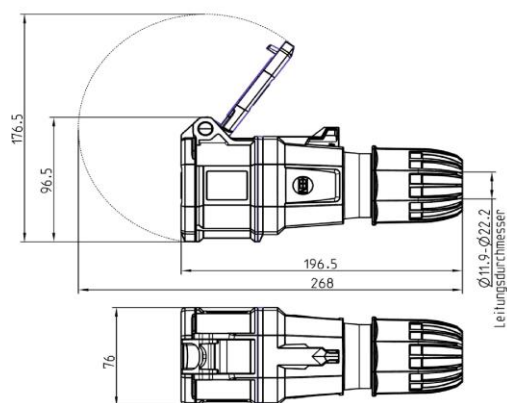

Bestellinformationen

Nettogewicht	0,3164 kg
Gerätehöhe	268,7 mm
Gerätebreite	76 mm
Gerätetiefe	96,6 mm
Bestelleinheit	Stück
Verpackungseinheit	10
Bruttogewicht	3,366 kg
Verpackungshöhe	0,385 m
Verpackungsbreite	0,19 m
Verpackungstiefe	0,18 m
Zolltarifnummer	85366990

Klassifikationssystem	ETIM_9.0
ETIM Klasse	EC001320

Technische Produktdaten

IEC-Stromstärke	32 A
Polzahl	5
Spannung nach IEC 60309 (Serie I)	57/100V - 75/130V
Uhrzeit-Stellung	4 h
Kennfarbe	gelb
Leiterquerschnitt (starr)	2,5 - 10 mm ²
Leiterquerschnitt (flexibel)	2,5 - 6 mm ²
Kabeldurchmesser	11,9 - 22,2 mm
Abmantellänge (L, N)	40 mm
Abmantellänge (PE)	60 mm
Abisolierlänge	10 mm
Min. Drehmoment Schraubanschluss	0,8 Nm
Max. Drehmoment Kabelverschraubung	4 Nm
Schutzart (IP)	IP54
Anschlusstechnik	Schraubklemme
Steckrichtung	gerade
Kabeleinführung	Verschraubung
Werkstoff	Kunststoff
Kontaktmaterial	CuZn
Oberflächenbehandlung Kontakte	unbehandelt
Militärausführung	false
Brennbarkeitsklasse des Gehäuses	V2

Brennbarkeitsklasse des Kontaktträgers

V0

Maßzeichnung

Uhrzeitstellung: 4h