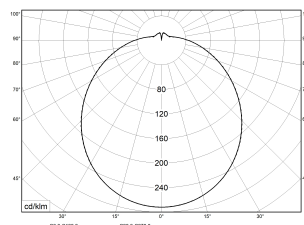

RKL-AQUA 4-PC 3xLED BASIC 4000K 3700lm 30W | Artikelnummer 75201715

PC
850°C

IK06

HB

LED-Anbauleuchte rund mit opaler Abdeckung in erhöhter Schutzart, geeignet für feuchte Umgebungen. Für die Montage an Decke oder Wand. Weißer Leuchtenkörper aus Polycarbonat (PC) mit Druckausgleichstopfen. Bombierte, strukturierte Abdeckung aus hochschlagfestem Polycarbonat (PC). Sicherer und stabiler Halt der Wanne/Abdeckung durch innenliegende Verschlussstechnik. 3-polige Anschlussklemme mit Steckkontakt, Durchschleifen möglich. 2 Kabeleinführungen. Zugelassen für den Einsatz in Innenbereichen und überdachten Außenbereich.

Technische Daten	
Kabeleinführung (Position)	rückseitig
Betriebs-Umgebungstemperatur - min.	-25 °C
Betriebs-Umgebungstemperatur - max.	25 °C
Prüfungen	
Schutzklasse	SK I
Schutzart	IP65
Schlagfestigkeit	IK06
Brennbarkeit (UL94)	HB
Glühdrahtfestigkeit	PC 850°C
CE-Konform	Ja
Maße und Gewichte	
Durchmesser	475 mm
Höhe (H)	160 mm
Bruttogewicht (incl. Verpackung)	2,6 Kg
Inhalts- / Verpackungsmenge	1 Stück
Paletteneinheit	45 Stück