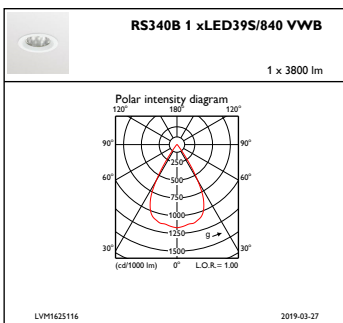

Dimmen

Dimmbar	Nein
---------	------

Mechanische Kenndaten

Gehäusematerial	Aluminiumdruckguss
Reflektor-Material	Aluminium
Optisches Material	Polycarbonat
Material optische Abdeckung/Linse	Polymethylmethacrylat
Befestigungsmaterial	-
Ausführung optische Abdeckung	Klar
Gesamte Länge	228 mm
Gesamte Breite	193 mm
Gesamte Höhe	156 mm
Gesamter Durchmesser	190 mm
Farbe	Weiß RAL 9003

Abmessungen (Höhe x Breite x Tiefe)	156 x 193 x 228 mm (6.1 x 7.6 x 9 in)
-------------------------------------	---------------------------------------

Zulassungen und Anwendungseigenschaften

Schutzart (IP)	IP20 [Fernhalten von Fingern]
Schlagfestigkeit (IK)	IK02 [IK02]

Initialkennwerte (IEC konform)

Lichtstrom-Neuwert (Systemlichtstrom)	4000 lm
Lichtstromtoleranz	+/-10%
Initiale Leuchtenlichtausbeute	142 lm/W
Initiale ähnlichste Farbtemperatur	4000 K
Init. Farbwiedergabeindex	≥80
Anfängliche Farbsättigung	(0.382, 0.380) SDCM <3
Systemleistung	28 W
Toleranz Leistungsaufnahme	+/-10%

Abmessungsskizzen

GreenSpace Accent RS340B-RS343B

Photometrische Daten

IFAS1_RS340B1xLED39S840VWB

IFCC1_RS340B1xLED39S840VWB

IFPC1_RS340B1xLED39S840VWB