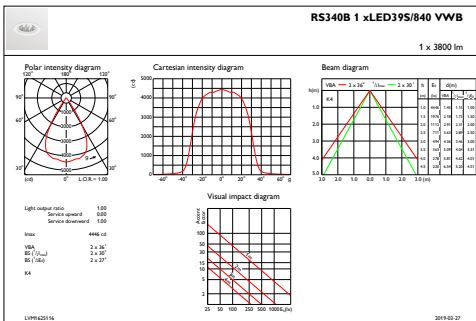

Abmessungsskizzen

GreenSpace Accent RS340B-RS343B

Photometrische Daten

IFAS1_RS340B1xLED39S840VWB