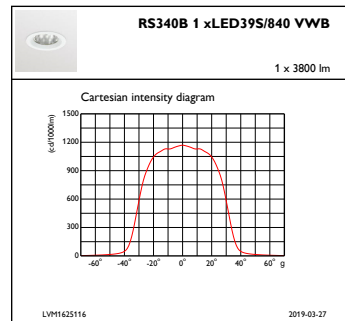

Lichttechnische Daten

Gesättigtes Rot (R9)	>50
----------------------	-----

Elektrische Kenndaten

Eingangsspannung	220 bis 240 V
Eingangsfrequenz	50 bis 60 Hz
Leistungsaufnahme Konstantlichtstrom bei Installation	- W W
Durchschnittlicher CLO-Stromverbrauch	- W
Einschaltstrom	11 A
Einschaltzeit	250 ms
Leistungsfaktor (min.)	0.9

Initialkennwerte (IEC konform)

Lichtstrom-Neuwert (Systemlichtstrom)	4000 lm
Lichtstromtoleranz	+/-10%
Initiale Leuchtenlichtausbeute	142 lm/W
Initiale ähnlichste Farbtemperatur	4000 K
Init. Farbwiedergabeindex	≥80
Anfängliche Farbsättigung	(0.382, 0.380) SDCM <3
Systemleistung	28 W
Toleranz Leistungsaufnahme	+/-10%

Abmessungsskizzen

GreenSpace Accent RS340B-RS343B

Photometrische Daten

IFAS1_RS340B1xLED39S840VWB

IFCC1_RS340B1xLED39S840VWB

IFPC1_RS340B1xLED39S840VWB