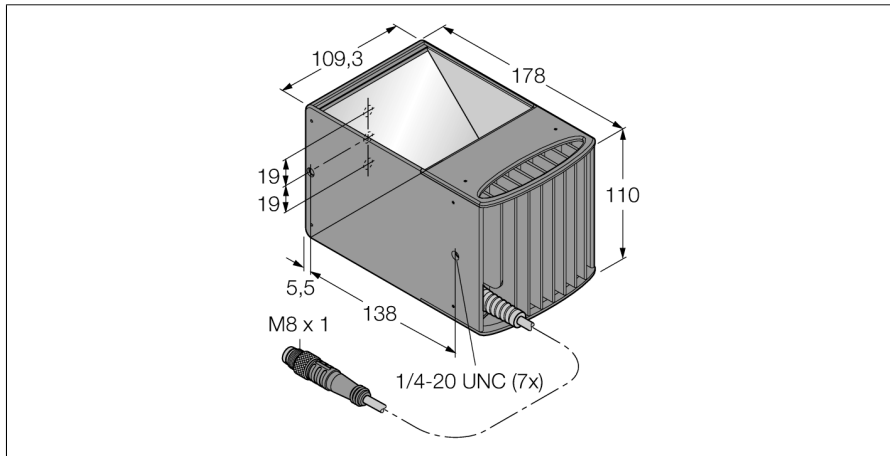

Bildverarbeitung
Axiale Beleuchtung
LEDBO100M-D

- Axiale Beleuchtung
- Schutzklasse: IP40
- Farbe: Blau
- Spannungsversorgung: 24 VDC
- Pigtail M8x1, 0,6m

Anschlussbild

Typenbezeichnung	LEDBO100M-D
Ident-Nr.	3077466
Einsatzzweck	Bildverarbeitung
Funktion	Flächenleuchte
Bauform	Quader
Abmessungen	178 x 109.3 x 109.9 mm
Gehäusewerkstoff	Metall, AL
Fensterwerkstoff	Kunststoff, klar
Elektrischer Anschluss	Kabel mit Steckverbinder, M8 x 1, Dreidraht
Leitungslänge	0.6 m
LED-Lebensdauer (L70)	20000 h
Schutzart	IP40
Umgebungstemperatur	0...+50 °C
Zulassungen	CE, cULus listed
Betriebsspannung	24 VDC
DC Bemessungsbetriebsstrom	≤ 500 mA
Lichtart	Blau
Wellenlänge	465...485nm

Funktionsprinzip

Gleichgerichtete Ausleuchtung im selben Strahlengang wie die Kamera.