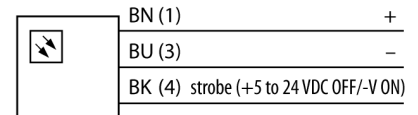

Bildverarbeitung
Axiale Beleuchtung
LEDBO100M-D

- Axiale Beleuchtung
- Schutzklasse: IP40
- Farbe: Blau
- Spannungsversorgung: 24 VDC
- Pigtail M8x1, 0,6m

Anschlussbild

Typenbezeichnung	LEDBO100M-D
Ident-Nr.	3077466
Einsatzzweck	Bildverarbeitung
Funktion	Flächenleuchte
Bauform	Quader
Abmessungen	178 x 109.3 x 109.9 mm
Gehäusewerkstoff	Metall, AL
Fensterwerkstoff	Kunststoff, klar
Elektrischer Anschluss	Kabel mit Steckverbinder, M8 x 1, Dreidraht
Leitungslänge	0.6 m
LED-Lebensdauer (L70)	20000 h
Schutzart	IP40
Umgebungstemperatur	0...+50 °C
Zulassungen	CE, cULus listed
Betriebsspannung	24 VDC
DC Bemessungsbetriebsstrom	≤ 500 mA
Lichtart	Blau
Wellenlänge	465...485nm

Funktionsprinzip

Gleichgerichtete Ausleuchtung im selben Strahlengang wie die Kamera.