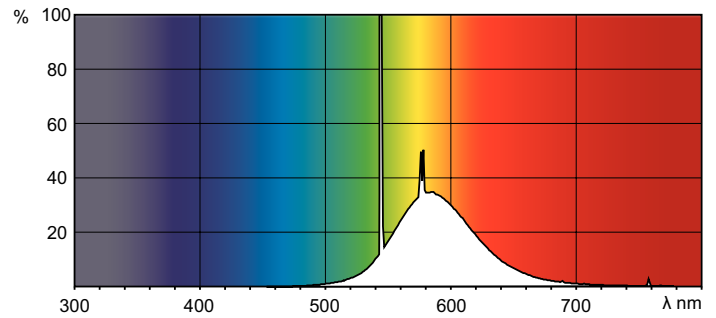

#### Lichttechnische Daten

Farbcode	160
Lichtstrom (Nom)	700 lm
Nennlichtstrom (Nom)	700 lm
Lichtfarbe	Gelb
Strahlungsrückgang nach 2000h	85 %

## TL-D farbig

### Photometrische Daten

Lichtfarbe TL-D /160