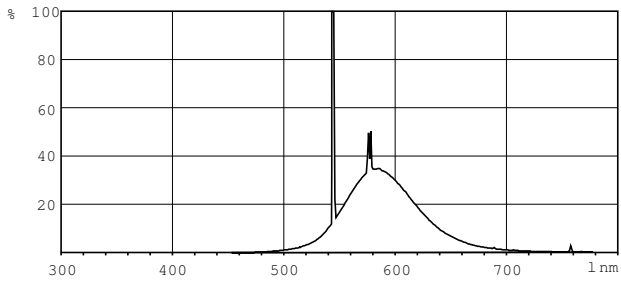

## TL-D farbig

### Abmessungsskizzen

TL-D 18W/160 Yellow

Product	D (max)	A (max)	B (max)	B (min)	C (max)
TL-D Colored 18W Yellow	28.0 mm	589.8 mm	596.9 mm	594.5 mm	604.0 mm
1SL/25					

### Photometrische Daten

Lichtfarbe TL-D /160