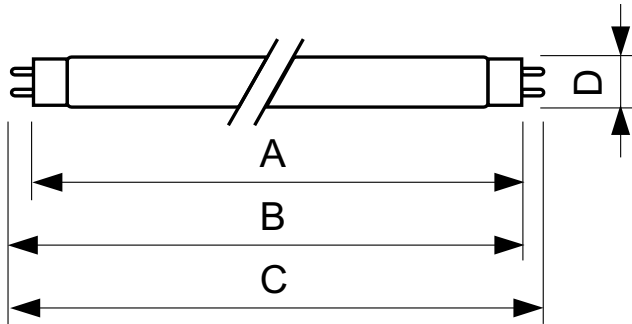

TL-D farbig

Hinweise

- Es ist sehr unwahrscheinlich, dass der Glasbruch einer Lampe negative Auswirkungen auf Ihre Gesundheit hat. Wenn es zu einem Glasbruch kommt, lüften Sie den Raum 30 Minuten lang und entfernen Sie die Splitter möglichst mit Handschuhen. Legen Sie die Splitter in eine verschließbaren Plastikbeutel und geben Sie ihn beim Werkstoffhof zum Recycling ab. Benutzen Sie keinen Staubsauger.

Abmessungsskizzen

TL-D 18W/160 Yellow