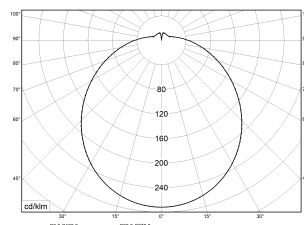

RKL 2 PC LED BASIC 4000K 1900lm 15W | Artikelnummer 75101716

PC
850°C

IK06

Runde LED-Anbauleuchte. Geeignet für die Montage an Decke und Wand. Gehäuse aus profiliertem, weißlackiertem Stahlblech. Bombierte, strukturierte Abdeckung aus hochschlagfestem Polycarbonat (PC), opal. Sicherer Halt der Abdeckung durch Federverschluss. 3-polige Anschlussklemme mit Steckkontakt, Durchschleifen möglich. 2 Kabeleinführungen.