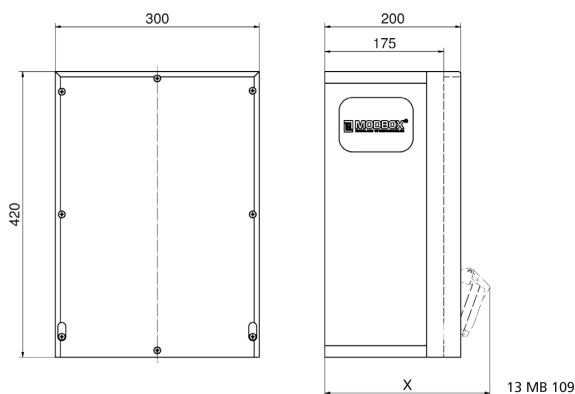

## distributeur mural en caoutchouc - MODBOX

Description de l'article	
Référence	5401455
EAN	4024941948623
Groupe de produits	MODBOX
Indice de protection	IP44
Couleur de l'appareil	null, null
Hauteur de l'appareil en mm	420mm
Largeur de l'appareil en mm	300mm
Profondeur de l'appareil en mm	175mm
Facteur RDF	0.73

Description de l'article	
Courant nominal InA	40

Données logistiques	
Poids unitaire	14.212 Kg / null
Type d'emballage	null
Contenu	1 ST
EAN	4024941948623
Longueur	320 mm
Largeur	346 mm
Hauteur	511 mm
Poids	14,922 kg
Volume	56 577,92 ccm

**Tiefenmaß/ depth X (mm)**

Bezeichnung/ with	IP44	IP67
Schutzk. Steckdose/domestic socket	192	235
CEE 16A 3p	230	230
CEE 16A 4p	234	232
CEE 16A 5p	237	235
CEE 32A 3p/4p	241	243
CEE 32A 5p	243	244
CEE 63A 3p/4p/5p	259	261