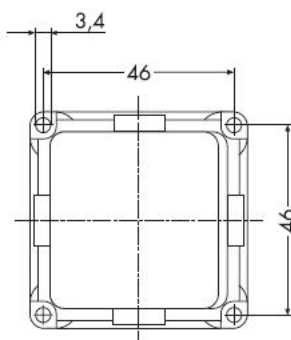

**Compacta Ausschalter 2polig Einbau
tiefschwarz**

PRODUKT DATENBLATT

Anzahl der Betätigungswippen	1
Schaltstrom für Leuchtstofflampen	6AX
Nennspannung	250V
Bedienungsart	Wippe/Taste
Montageart	Unterputz
Werkstoff	sonstige
Oberfläche	unbehandelt
Farbe	schwarz
Geeignet für Schutzart (IP)	IP20

711, 712, 716, 750

**Compacta Ausschalter 2polig Einbau
tiefschwarz**

Ausschalter
2-polig, 10 A 250 V~, mit Schraubklemmen,
mit 10 mm Einbautiefe, mit Wippe

Bestellnummer	Artikelnummer	EAN
00615211	D 712.19	4010105615210