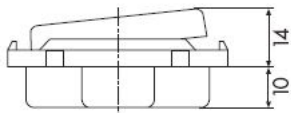

**Compacta Ausschalter 2polig Einbau
tiefschwarz**

PRODUKT DATENBLATT

Anzahl der Betätigungswippen	1
Schaltstrom für Leuchtstofflampen	6AX
Nennspannung	250V
Bedienungsart	Wippe/Taste
Montageart	Unterputz
Werkstoff	sonstige
Oberfläche	unbehandelt
Farbe	schwarz
Geeignet für Schutzart (IP)	IP20

711, 712, 716, 750

**Compacta Ausschalter 2polig Einbau
tiefschwarz**

Ausschalter
2-polig, 10 A 250 V~, mit Schraubklemmen,
mit 10 mm Einbautiefe, mit Wippe

Bestellnummer	Artikelnummer	EAN
00615211	D 712.19	4010105615210