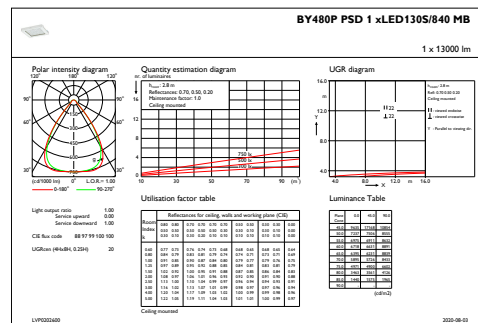

Elektrische Kenndaten

Eingangsspannung	220-240 V
Eingangsfrequenz	50 bis 60 Hz
Einschaltstrom	4,8 A
Einschaltzeit	2,3 ms
Leistungsfaktor (min.)	0.9

Dimmen

Dimmbar	Ja
---------	----

Mechanische Kenndaten

Gehäusematerial	Aluminium
Reflektor-Material	-
Optisches Material	Polycarbonat
Material optische Abdeckung/Linse	Glas
Befestigungsmaterial	Stahl
Ausführung optische Abdeckung	Klar
Gesamte Länge	460 mm
Gesamte Breite	410 mm
Gesamte Höhe	80 mm
Farbe	Weiß
Abmessungen (Höhe x Breite x Tiefe)	80 x 410 x 460 mm (3.1 x 16.1 x 18.1 in)

Anwendungsparameter

Umgebungstemperaturbereich	-30 bis +45 °C
Bemessungs-Umgebungstemperatur	45 °C
Maximaler Dimmlevel	10%
Geeignet zum häufigen An- und Ausschalten	Nein

Produktdaten

Gesamt-Produktcode	871869940776600
Bestell-Produktname	BY480P LED130S/840 PSD MB GC WH
EAN/UPC - Produkt	8718699407766
Bestellcode	40776600
Anzahl pro Verpackung	1
SAP-Zähler - Pakete pro Außenkarton	1
SAP-Material	910500465582
Nettogewicht (Einzelteil)	7,900 kg

GentleSpace Gen3

Abmessungsskizzen

GentleSpace gen3 BY480P-BY483P

Photometrische Daten

OFPC1_BY480PPSD1xLED130S840MB

IFGU1_BY480PPSD1xLED130S840MB