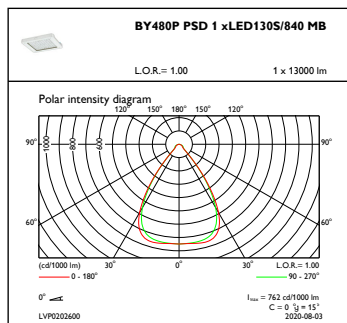

Elektrische Kenndaten

Eingangsspannung	220-240 V
Eingangsfrequenz	50 bis 60 Hz
Einschaltstrom	4,8 A
Einschaltzeit	2,3 ms
Leistungsfaktor (min.)	0.9

Dimmen

Dimmbar	Ja
---------	----

Mechanische Kenndaten

Gehäusematerial	Aluminium
Reflektor-Material	-
Optisches Material	Polycarbonat
Material optische Abdeckung/Linse	Glas
Befestigungsmaterial	Stahl
Ausführung optische Abdeckung	Klar
Gesamte Länge	460 mm
Gesamte Breite	410 mm
Gesamte Höhe	80 mm
Farbe	Weiß
Abmessungen (Höhe x Breite x Tiefe)	80 x 410 x 460 mm (3.1 x 16.1 x 18.1 in)

Anwendungsparameter

Umgebungstemperaturbereich	-30 bis +45 °C
Bemessungs-Umgebungstemperatur	45 °C
Maximaler Dimmlevel	10%
Geeignet zum häufigen An- und Ausschalten	Nein

Produktdaten

Gesamt-Produktcode	871869940776600
Bestell-Produktname	BY480P LED130S/840 PSD MB GC WH
EAN/UPC - Produkt	8718699407766
Bestellcode	40776600
Anzahl pro Verpackung	1
SAP-Zähler - Pakete pro Außenkarton	1
SAP-Material	910500465582
Nettogewicht (Einzelteil)	7,900 kg

GentleSpace Gen3

Abmessungsskizzen

GentleSpace gen3 BY480P-BY483P

Photometrische Daten

OFPC1_BY480PPSD1xLED130S840MB

IFGU1_BY480PPSD1xLED130S840MB