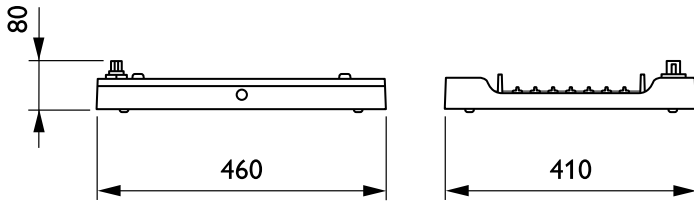

GentleSpace Gen3

Abmessungsskizzen

GentleSpace gen3 BY480P-BY483P