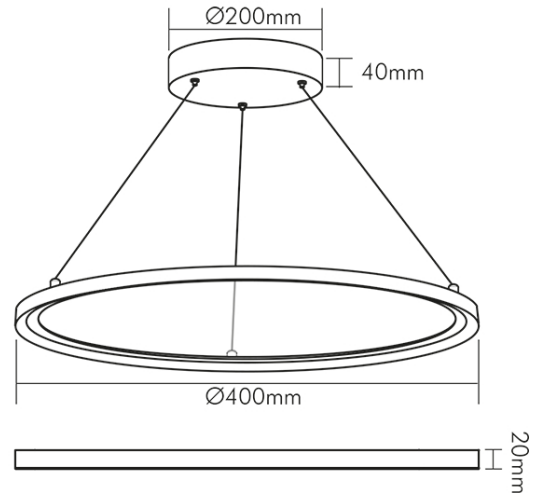

LED Pendel-Panel RT400 UGR19 weiß 24W 830 dim Dali

Runde LED Pendel-Panel zur Befestigung als Pendelleuchte

Artikelnummer	1584011012
GTIN	4044538070599

ENERGIEVERBRAUCHSKENNZEICHNUNG

Artikelnummer der Lichtquelle	1584001012
EPREL-Registrierungsnummer	931412
Energieeffizienzklasse	F

LICHTTECHNISCHE EIGENSCHAFTEN

Spitzen-Lichtstärke	458 cd
Lichteinspeisung	seitlich
Lichtstromerhalt	0,96
Lichtverteiler	Diffusorlinse/-optik/-panel
L70B50 - Lebensdauer bei 25°C	50000 h
Leuchtenlichtfläche	transparent
Gesamtlichtstrom einstellbar	stufenlos
Farbwertanteil [x]	0,4337
Farbwertanteil [y]	0,4058
Verwendete Beleuchtungstechnologie	LED
Ungebündeltes [NDLS] oder gebündeltes Licht [DLS]	NDLS
Blendschutzschild	nein
Nutzlichtstrom [Φuse]	2700 lm
Nutzlichtstrom [Φuse] bezogen auf	Kugel (360°)
Lebensdauerfaktor	0,9
Hülle	keine Hülle
Farbwiedergabeindex R9	4

Stand:
01.02.2022
14:18:00