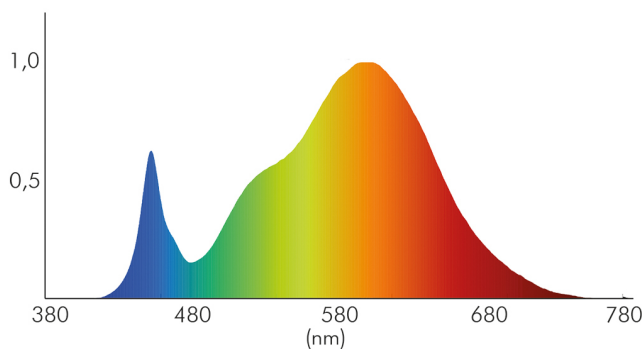

**LICHTTECHNISCHE EIGENSCHAFTEN**

Spitzen-Lichtstärke	458 cd
Lichteinspeisung	seitlich
Lichtstromerhalt	0,96
Lichtverteiler	Diffusorlinse/-optik/-panel
L70B50 - Lebensdauer bei 25°C	50000 h
Leuchtenlichtfläche	transparent
Gesamtlichtstrom einstellbar	stufenlos
Farbwertanteil [x]	0,4337
Farbwertanteil [y]	0,4058
Verwendete Beleuchtungstechnologie	LED
Ungebündeltes [NDLS] oder gebündeltes Licht [DLS]	NDLS
Blendschutzschild	nein
Nutzlichtstrom [Φuse]	2700 lm
Nutzlichtstrom [Φuse] bezogen auf	Kugel (360°)
Lebensdauerfaktor	0,9
Hülle	keine Hülle
Farbwiedergabeindex R9	4

Spektrale Strahlungsverteilung (250..800 nm) - Diagramm