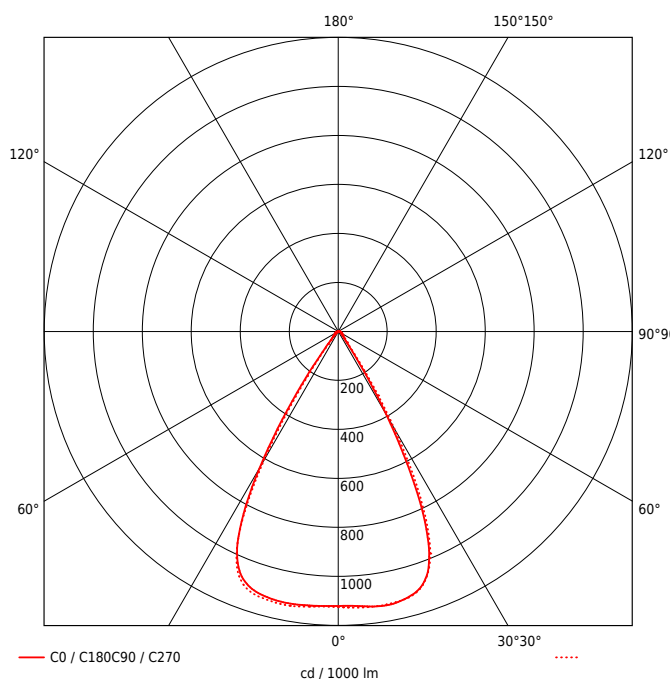

Artikel-Nr: 96112221

Strahler

LED Strahler COMO PRO ø380mm PM 1x150W 060° 25000lm

LED Strahler in modularer runder Bauweise mit integriertem Vorschaltgerät. Abdecklinsen mit optimaler innen Struktur zur Blendungsbegrenzung aus PC oder PMMA und unterschiedlichen Lichtverteilungen. Robustes Gehäuse aus einer Magnesium Aluminium Legierung, weiß pulverbeschichtet. Kurze alterungsbeständige Silikon Dichtungen. Mit komfortablem vormontiertem 1m langem Anschlusskabel mit offenen Leitungsenden. Als DALI und On/Off Variante erhältlich. Standardbefestigung durch Aufhänge Öse, Decke- oder waagerechte Wandmontage mit weiterem Zubehör möglich, ohne Durchgangsverdrahtung. Achtung: PRACHT MANUFAKTUR! Sie benötigen eine andere Lichtfarbe, Gehäusefarbe oder Durchgangsverdrahtung? Besondere Herausforderungen? Kein Problem. Wir bieten individuelle Lösungen für Ihre Anforderungen

EAN 4018098347286

Statistische
Warennummer 94054099

LEUCHTMITTEL

Leuchtentyp	LED
Anzahl Leuchtmittel/LED-Reihen	1
Farbtemperatur K	4.000
Farbwiedergabeindex	>80
Anzahl LED	280
Farbtoleranz (initial MacAdam)	5

LEISTUNG

Effektiver Lichtstrom lm	20500
Systemleistung W	150
Lichtstrom lm/W	180

LICHTTECHNIK

Lichtlenkung	raumstrahlend
Ausstrahlwinkel in °	60

TECHNISCHE EIGENSCHAFTEN

Nennspannung	
Schutzklasse SK	I
Betriebsgerät	LED-Konverter on/off
Durchgangsverdrahtung mm ²	ohne
Glühdrahtprüfung	650 °C - 5 sec.
D-Kennzeichnung	ja
Spannungsart	AC
Leitungsschutz B10A	5
Leitungsschutz B16A	9
Leitungsschutz C10A	8
Leitungsschutz C16A	12

MAßE UND GEWICHTE

Länge in mm	380
Breite in mm	380
Höhe in mm	123
Außendurchmesser in mm	380
Nettogewicht in kg	3.9

VERPACKUNG

Länge m VPE	0.44
Breite m VPE	0.44
Höhe m VPE	0.17
Bruttogewicht kg VPE	4.5

MONTAGE UND WARTUNG