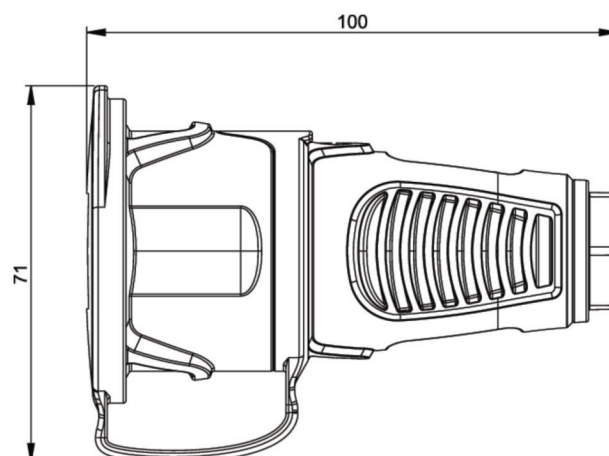

Artikel-Nr.	2411-bsc
Bezeichnung	Taurus2 Gummi-Kupplung DB fb SH IP54 (blau/schwarz)
Langbeschreibung	Schutzkontaktkupplung Serie TAURUS2 - Gummi mit Deckelband Farbe (Haube/Ring/Deckel): blau/schwarz/schwarz Material (Haube/Kontaktträger): TPE/PA6 Schutzkontaktsystem: franz./belg. mit Shutter 16A / 250V AC / 3p (2P+E), Schutzart: IP54
Ursprungsland	AT
Zolltarifnummer	85366990
Nettogewicht	0,085 kg
Verpackungsmenge	20
Mindestbestellmenge	500

ETIM 9.0	EC001327
Ausführung	Schutzkontaktstift
Werkstoff	Gummi
Werkstoffgüte	Thermoplast
Für "erschwerete Bedingungen" nach VDE	Ja
Schutzart (IP)	IP54
Steckrichtung	gerade
Anschlusstechnik	Schraubklemme
Farbe	blau
Polzahl	3
Nennspannung	250 V
Nennstrom	16 A

K (Kabel Ø)	6-13 mm
Leitung flexibel	1-2,5 mm ²
Kontaktschrauben	80 Ncm
Zugentlastung	110 Ncm
Abmantelungslänge	30 mm
Abisolierlänge	7 mm

<https://www.pcelectric.at/shop/de/?func=detail&artnr=2411-bsc>