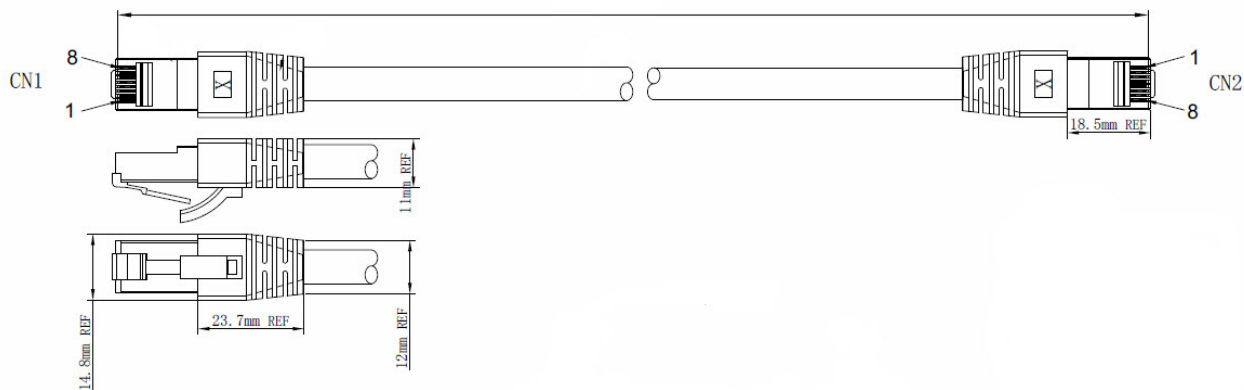

DATENBLATT

RJ45 Patchkabel S/FTP, Cat.8.1, BC, schwarz

Abbildungen

Ähnlicher Artikel

K5528GE.1	RJ45 Patchkabel S/FTP, Cat.8.1, BC, gelb
K5528GN.1	RJ45 Patchkabel S/FTP, Cat.8.1, BC, grün
K5528GR.1	RJ45 Patchkabel S/FTP, Cat.8.1, BC, grau
K5528RT.1	RJ45 Patchkabel S/FTP, Cat.8.1, BC, rot
K5528BL.1	RJ45 Patchkabel S/FTP, Cat.8.1, BC, blau

Dieses Datenblatt wurde maschinell am 24-08-2020 erzeugt. Technische Änderungen vorbehalten.