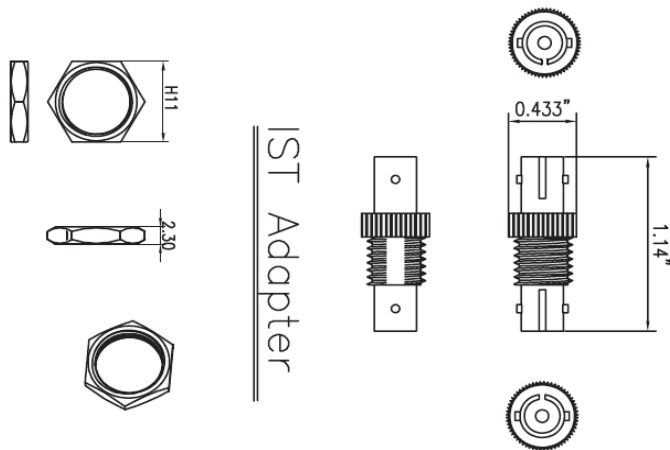

Datenblatt Art. 918.073

Data sheet | Fiche technique | Scheda tecnica | Fisa tehnica

Keystone Modul LWL - ST

Produkteigenschaften	Product attributes
Ausführung LWL-ST Duplex Kupplung	Version OWG-ST duplex coupling
Material Farbe: schwarz	Material Colour: black
Lieferumfang 1x Keystone Modul LWL-ST Im Polybeutel	Scope of delivery 1x Keystone Module LWL-ST Packed in polybag
Sonstiges	Other
Passend für BACHMANN Custom Module mit Keystone Aufnahme Art. Nr. 917.000 / 917.001 / 917.061 / 917.062 Custom Module können nach Belieben in die dafür vorgesehenen Aufnahmen der BACHMANN Steckdoseneinheiten integriert werden	Suitable for BACHMANN Custom Modules with keystone mount item no. 917.000 / 917.001 / 917.061 / 917.062 Custom Modules can be integrated into the designated Custom Module frames of BACHMANN power strips

Zeichnung

Drawing

MODULE DRAWING

IST Adapter