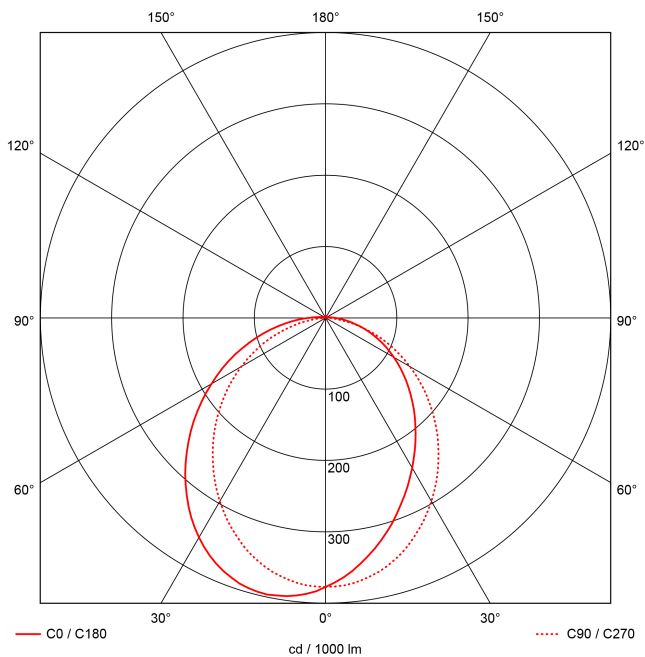

Artikel-Nr: 76037196

Anbauleuchten

TROJA G2 SKII DALI 1261mm PCO 1x31W A100° 3300lm

Vandalismus geschützte LED Leuchte in SKII mit MID-Power LEDs, LED Einheit in der Abdeckung integriert und per PEC System (PRACHT EASY CONNECT) schnell zu montieren. Konverter in Leuchte integriert. Flaches, stabiles Aluminiumgehäuse mit integriertem decken-/wandseitigem Kabelführungskanal, schlagfeste Abdeckung aus opalisiertem Polycarbonat, eingefasst in Aluminium-Rahmenprofil und Endkappen aus Aluminium-Druckguss, weiß, pulverbeschichtet, mit Innensechskant- oder Sicherheits-Verschlusschrauben, umlaufende Silikondichtung, Ein-Mann-Montage mit variablen Befestigungsabständen durch PRACHT-KLAMMER-SYSTEM, die Befestigungsklammern sind nach der Montage der Abdeckung vor unbefugtem Zugriff geschützt. Achtung: PRACHT MANUFAKTUR! Sie benötigen eine andere Lichtfarbe, Gehäusefarbe oder Durchgangsverdrahtung? Besondere Herausforderungen? Kein Problem. Wir bieten individuelle Lösungen für Ihre Anforderungen.

EAN 4018098354420

Statistische
Warennummer 94054099