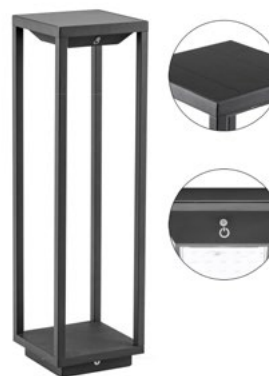

Produktdatenblatt | Garten- / Wegeleuchten - LED

Artikelnummer:	<b>WLS50451502</b>
Serienname:	<b>SOLAR</b>
EAN:	4037293024099
Zolltarif:	94054099900

**Artikelbeschreibung**

LED Wegeleuchte 500mm ■ anthrazit ■ IP54 ■ Solar ■ 2,2W  
 ■ 3000K ■ 120lm ■ Betriebszeit max. 12 Std.

Solar Wegeleuchte gefertigt aus Aluminium im Druckgussverfahren und pulverbeschichtet. Die Leuchte ist perfekt zur Beleuchtung von Gehwegen, als Randbeleuchtung für Terrassen oder Beete und vieles mehr geeignet. Da kein Stromanschluss nötig ist, kann diese bei Bedarf jederzeit einfach versetzt werden. Je nach Standort benötigt die Leuchte mindestens 6-8 Stunden bis der Akku voll aufgeladen ist. Mit voll geladenem Akku ist eine Betriebszeit von max. 12 Stunden möglich. Zusätzlich ist die Leuchte mit einem Dämmerungssensor versehen, so dass sich die Leuchte erst einschaltet, sobald 20 Lux unterschritten werden. Für einen sicheren Stand ist im Lieferumfang ein Erdspieß aus Kunststoff enthalten. Batterietyp: 18650 3,7V 2200mAh.