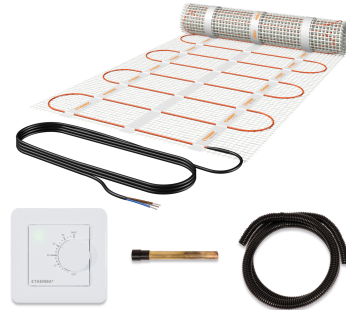

<b>Produktbezeichnung</b>	SET-eFLOOR-DS-BASIC-300
<b>Artikelnummer</b>	41255
<b>Hersteller</b>	ETHERMA

### Produktbeschreibung

Netzheizmattenset, inkl. eTWIST BASIC, 1.5m<sup>2</sup>, 240W, 230V

Das Set eFLOOR DS PRO besteht aus einer Dipol-Netzheizmatte DS, dem Schaltereinbaethermostat eTWIST BASIC und einem Fühlerschutzrohr FSH und 2.5 m Installationsschlauch mit nur 12 mm Durchmesser. Die selbstklebende Dünnbett-Netzheizmatte hat 160 W/m<sup>2</sup>, besticht durch die einfache Verlegung und einem magnetfeldfreien Dipolheizleiter. eTWIST BASIC ist ein Schaltereinbaethermostat mit Drehknopf und App-Funktion, der durch sein zeitloses Design glänzt. Die Bedienung kann sowohl über den Drehknopf als auch mittels Smartphone oder Tablet über die kostenlose App eControl via Bluetooth erfolgen. Spannung Heizmatte 230 V.

### Technische Details

<b>Anwendung</b>	Heizfolie	<b>Anschlussspannung</b>	230 Volt
<b>Mit Trägermatte</b>	Ja	<b>Anschlussleistung</b>	240 2 Watt 40
<b>Fixierung des Heizleiters</b>	aufgeklebt	<b>Leistung</b>	160 Watt pro Quadratmeter
<b>Geeignet für Feuchtraum</b>	Ja	<b>Heizleiterbelastung</b>	12 Watt pro Meter
<b>Geeignet als Freiflächenheizung</b>	Nein	<b>Anzahl der Kaltleiter</b>	1
<b>Geeignet als Dachflächenheizung</b>	Nein	<b>Länge der Kaltleiter</b>	4000 Millimeter
<b>Mit Regler</b>	Ja	<b>Fläche</b>	1,5 Quadratmeter
<b>Mit Raumthermostat</b>	Ja	<b>Länge</b>	3000 Millimeter
<b>Mit Bodentempersensur</b>	Ja	<b>Breite</b>	500 Millimeter
<b>Selbstklebend</b>	Ja	<b>Stärke</b>	2,7 Millimeter