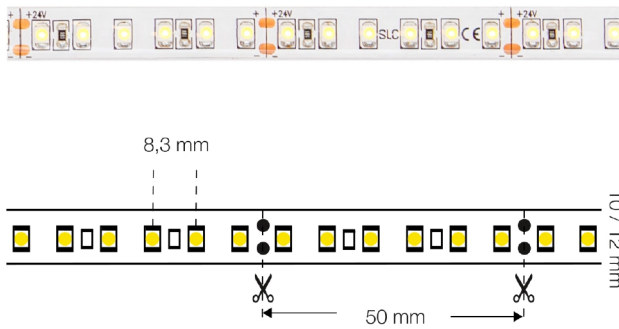

120 LED-Dioden pro Meter sorgen für ein gleichmäßiges Licht Linie in jeder Installation. Installation in Aluminiumprofil wird empfohlen; um Kühlung und lange Produktlebensdauer zu gewährleisten. 3Ms Klebeband auf der Rückseite der Strips ermöglicht eine einfache und schnelle Installation. Erhältlich in vielen Längen, Farbtemperaturen und IP-Optionen.

Technische Daten

Ausführung	Band
Leuchtmittel	LED nicht austauschbar
Anzahl der Leuchtmittel pro Fuß	36
Lampenleistung je Fuß	2,88 W
Spannungsart	DC
Ausstrahlungswinkel	120 °
Bemessungslebensdauer L70/B10 bei 25 °C	100000 h
Bemessungslebensdauer L80/B10 bei 25 °C	60000 h
Bemessungslebensdauer L90/B10 bei 25 °C	30000 h
Schutzart (IP)	IP67
Max. Systemleistung	48 W
Farbtemperatur	4000 - 4000 K

Breite	12 mm
Länge	5000 mm
Mit Endstück	Nein
Mit Schutzabdeckung	Ja
Art der Verdrahtung	Abschluss
Leiterquerschnitt	0,35 mm ²
Farbwiedergabeindex (CRI/Ra)	80
LED Strip Länge (m)	5
Max. Länge pro Betriebsgerät	5 Meter
Betriebstemperatur	-10°C ~ +45°C
Dimmmethode	Pulsweitenmodulation (PWM)
Dimming range	0-100%
GTIN	7070938056090
HS Code	94054010

Höhe/Tiefe	4 mm
Länge der einzelnen Abschnitte	50 mm
Mit Anschlussset	Nein
Selbstklebend	Ja
Polzahl	2
Anschlussart	löten
Ausstrahlwinkel	120
Schnittpunkte (nach mm)	50
Außenfarbe	Weiss
3M Klebeband	Ja
Dimmbare	Ja
Marke	SLC
Produziert von	The Light Group