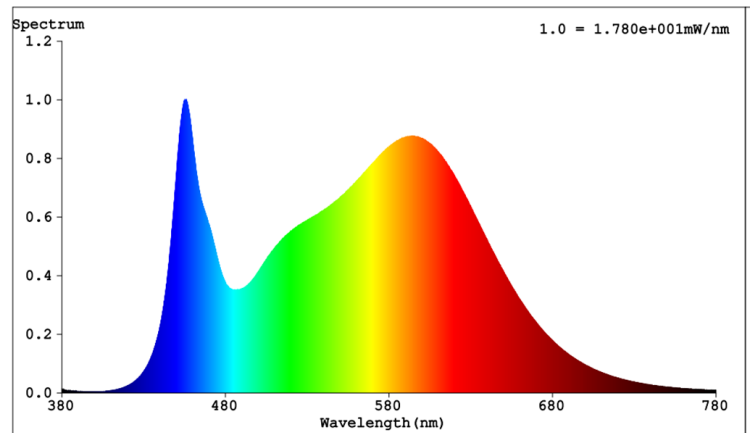

Breite	12 mm
Länge	5000 mm
Mit Endstück	Nein
Mit Schutzabdeckung	Ja
Art der Verdrahtung	Abschluss
Leiterquerschnitt	0,35 mm²
Farbwiedergabeindex (CRI/Ra)	80
LED Strip Länge (m)	5
Max. Länge pro Betriebsgerät	5 Meter
Betriebstemperatur	-10°C ~ +45°C
Dimmmethode	Pulsweitenmodulation (PWM)
Dimming range	0-100%
GTIN	7070938056090
HS Code	94054010

Höhe/Tiefe	4 mm
Länge der einzelnen Abschnitte	50 mm
Mit Anschlussset	Nein
Selbstklebend	Ja
Polzahl	2
Anschlussart	löten
Ausstrahlwinkel	120
Schnittpunkte (nach mm)	50
Außenfarbe	Weiss
3M Klebeband	Ja
Dimmbare	Ja
Marke	SLC
Produziert von	The Light Group

IP20 / IP54 = W: 10 mm | IP67 = W: 12 mm