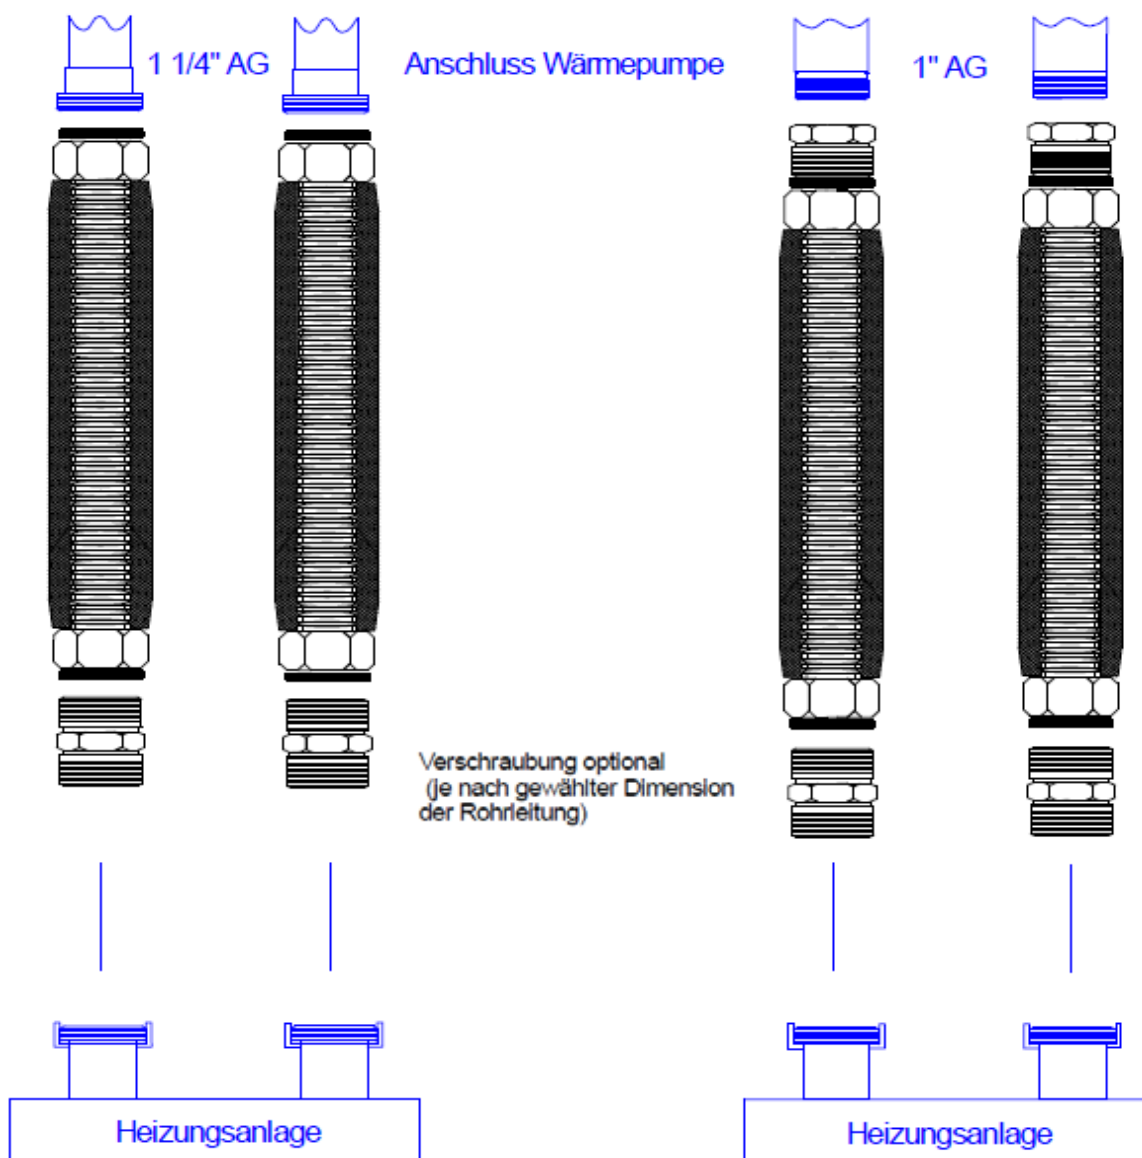

# Schlauchanschluss-Set Heizkreis für Wärmepumpen

361790 / VSF 25

Edelstahl-Wellflex Anschluss-Set zum direkten Anschluss von Wärmepumpen an das Heizsystem!

Anschlussvarianten:

LI 9 - 12TU  
SI 6- 11TU

LA 6S-TU  
LIK 8TES

- ⚠ **ACHTUNG!**  
Nach der Installation dürfen die Schlauchverbindungen keinerlei Spannungen aufweisen. Die Wellflexrohre dürfen nicht geknickt oder anderweitig verengt werden.
- ⚠ **HINWEIS!**  
Vor dem Befüllen der Anlage ist auf festen Sitz der Schraubverbindungen zu achten. Um Energieverluste zu reduzieren ist der komplette Heizungskreis zu isolieren.