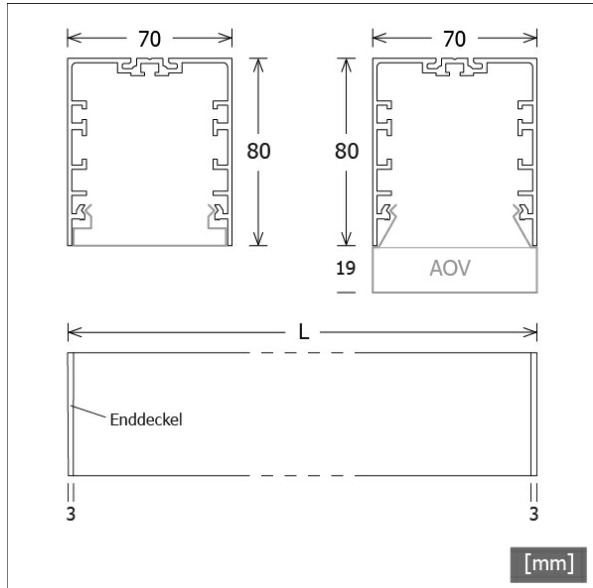

ML-A 070.0730.11 APB/DALI

Farbe	Artikelnummer	EAN
silber eloxiert	653614	4043544623447
schwarz	653615	4043544623454
weiß	653616	4043544623461

Beschreibung

- Linearleuchte für direkte Decken-, Wand- oder abgehängte Montage
- symmetrische Lichtverteilung und Ausleuchtung
- hohe Wartungsfreundlichkeit
- keine UV- und Wärmestrahlung
- Drahtseilabhängungen (mit Einspeisung) oder Wandhalter (2 Stück) separat bestellen
- Gehäuse aus Aluminium
- Enddeckel aus Zinkdruckguss
- Acrylglasdiffusor prismatisch bündig mit Profölführung und werkzeugloser Einrasttechnik
- direkter Decken- oder Wandanbau über Schraubmontage
- 5-polige Anschlussklemme
- Betriebsgerät (LED-Konverter DALI, dimmbar) integriert

Hinweise

ACHTUNG: Die thermische Längenausdehnung des Aluminiumprofils beträgt bei $dT = 10$ Kelvin 0,3 mm pro Meter. IP40 gilt nur in Verbindung mit montiertem Acrylglasprofil.

Standardoptionen

Sonderoptionen

Abmessungen / Gewichte

Länge	1136 mm
Breite	70 mm
Höhe	80 mm
Nettogewicht	3,66 kg
Bruttogewicht	4,09 kg

ML-A 070.0730.11 APB/DALI

ML-A 070.0730.11 APB/DALI

Monoline 070 Surface-Mounted & Pendant (1xLED 13W 830/3000K 1120lm)