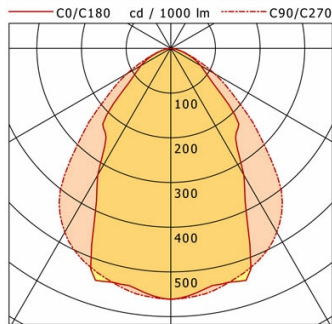

Hinweise

ACHTUNG: Die thermische Längenausdehnung des Aluminiumprofils beträgt bei $dT = 10$ Kelvin 0,3 mm pro Meter. IP40 gilt nur in Verbindung mit montiertem Acrylglasprofil.

Standardoptionen

Sonderoptionen

Lichttechnik / Normen

Leuchtmittel	LED linear / CRI 80 / 3000 K
Lebensdauer	L90 B50 50.000 h L80 B50 100.000 h L80 B20 50.000 h
Systemleistung	12,5 W
Leuchten-Lichtstrom	1120 lm
Systemeffizienz	89,60 lm/W
Moduleffizienz	156,66 lm/W
UGR 4H/8H 70/50/20	17,2/18,3 (C0/C90)
Versorgungsspannung	220 - 240 V / 50 Hz
Schutzklasse	I
Schutzart	IP40

Abmessungen / Gewichte

Länge	1136 mm
Breite	70 mm
Höhe	80 mm
Nettogewicht	3,66 kg
Bruttogewicht	4,09 kg

ML-A 070.0730.11 APB/DALI

ML-A 070.0730.11 APB/DALI

Monoline 070 Surface-Mounted & Pendant (1xLED 13W 830/3000K 1120lm)

	C0	C90	C180	C270
0°	561	561	561	561
15°	540	537	540	537
30°	327	475	327	475
45°	193	287	193	287
60°	78	114	78	114
75°	24	27	24	27
90°	0	0	0	0
cd / 1000 lm				

η	LED
Efficiency	86 lm/W
Direct/Indirect	↓ 100% / ↑ 0%
System Power	13 W
UGR	X=4H, Y=8H
Reflection factors	70/50/20
UGR C0/C180	17.2
UGR C90/C270	18.3
CIE Flux Codes	66 91 99 100 100
Ra/CRI	>80