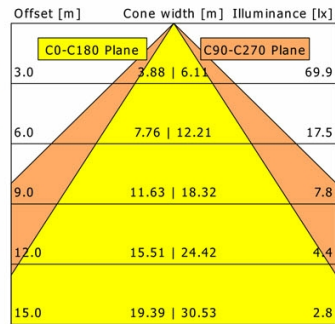

Hinweise

ACHTUNG: Die thermische Längenausdehnung des Aluminiumprofils beträgt bei $dT = 10$ Kelvin 0,3 mm pro Meter. IP40 gilt nur in Verbindung mit montiertem Acrylglasprofil.

Standardoptionen

Sonderoptionen

Abmessungen / Gewichte

Länge	1136 mm
Breite	70 mm
Höhe	80 mm
Nettogewicht	3,66 kg
Bruttogewicht	4,09 kg

ML-A 070.0730.11 APB/DALI

ML-A 070.0730.11 APB/DALI

Monoline 070 Surface-Mounted & Pendant (1xLED 13W 830/3000K 1120lm)

	C0	C90	C180	C270
0°	561	561	561	561
15°	540	537	540	537
30°	327	475	327	475
45°	193	287	193	287
60°	78	114	78	114
75°	24	27	24	27
90°	0	0	0	0
cd / 1000 lm				

η	LED
Efficiency	86 lm/W
Direct/Indirect	↓ 100% / ↑ 0%
System Power	13 W
UGR	X=4H, Y=8H
Reflection factors	70/50/20
UGR C0/C180	17.2
UGR C90/C270	18.3
CIE Flux Codes	66 91 99 100 100
Ra/CRI	>80