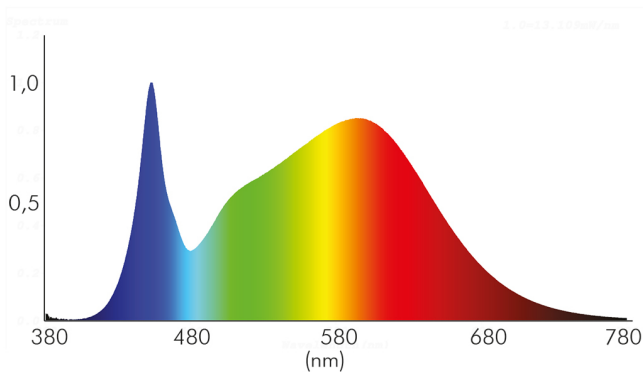

5068 ECO DOB nickel-geb. 8W 840 38° dim C

LED Downlight 5068 ECO DOB, COB LED, schwenkbar

Lichtquelle mit hoher Leuchtdichte	nein
Lichtquelle austauschbar	nein
Lichtquellentyp	DLS/MLS
Farbtemperatur	4000 K
Farbwiedergabeindex Ra	85
Ausstrahlwinkel	38°
Leuchtmittel	COB LED
Gesamtlichtstrom	630 lm
LED Effizienz [System]	88 lm/W
Lichtverteilung	symmetrisch
Farbabstand [McAdam]	3 SDCM
Lichtaustritt	direkt
Farbe steuerbar (RGB)	nein
Farblich abstimmbare Lichtquelle	nein

Spektrale Strahlungsverteilung (250..800 nm) - Diagramm

ELEKTRISCHE EIGENSCHAFTEN

Vernetzte Lichtquelle [CLS]	nein
Leistungsfaktor	0,93
Leistungsaufnahme im Bereitschaftszustand [Psb]	0 W
Direkt an die Netzspannung [MLS]/Nicht direkt an die Netzspannung angeschlossen [NMLS]	MLS
Verschiebungsfaktor	0,93
Dimmbar	ja
Nennspannung	230 V
Lampenleistung	8 W

Stand:
01.02.2022
14:18:00