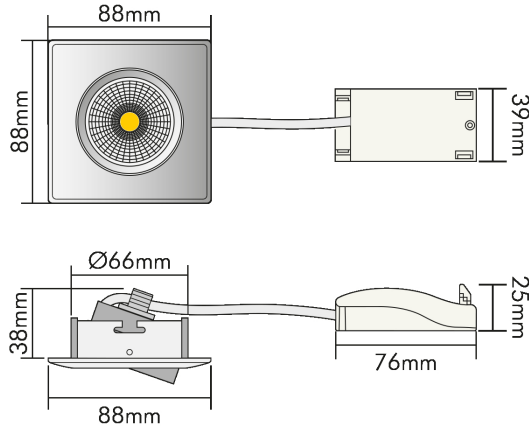

DATENBLATT

5068 ECO DOB nickel-geb. 8W 840 38° dim C

LED Downlight 5068 ECO DOB, COB LED, schwenkbar

Artikelnummer	1867050913
GTIN	4044538071732

ENERGIEVERBRAUCHSKENNZEICHNUNG

Artikelnummer der Lichtquelle	1867050913
EPREL-Registrierungsnummer	933424
Energieeffizienzklasse	F

LICHTTECHNISCHE EIGENSCHAFTEN

Spitzen-Lichtstärke	1040 cd
Lichtstromerhalt	0,96
Lichtverteiler	Reflektor
L70B50 - Lebensdauer bei 25°C	30000 h
Leuchtenlichtfläche	transparent
Farbwertanteil [x]	0,38
Farbwertanteil [y]	0,38
Verwendete Beleuchtungstechnologie	LED
Ungebündeltes [NDLS] oder gebündeltes Licht [DLS]	DLS
Blendschutzschild	nein
Nutzlichtstrom [Φ_{use}]	600 lm
Nutzlichtstrom [Φ_{use}] bezogen auf	schmalem Kegel (90°)
Lebensdauerfaktor	0,9
Flimmern [Pst LM]	1 W
Stroboskopeffekt [SVM]	0,4 W
Hülle	keine Hülle
Farbwiedergabeindex R9	19

Stand:
01.02.2022
14:18:00