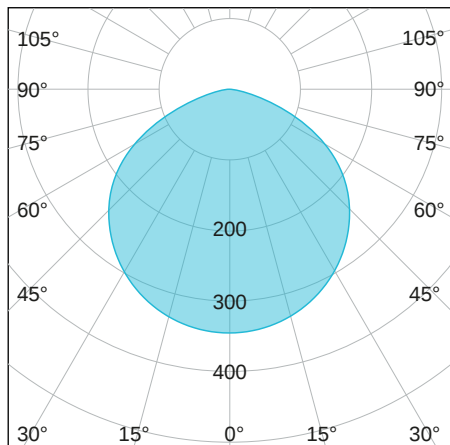

## LICHTVERTEILUNGSKURVE

## LICHTTECHNIK

Abstrahlwinkel	120°
Farbtemperatur	5.000 K
Farbtoleranz	< 5 SDCM
Farbwiedergabeindex	> 80
UGR Quer	30,5
UGR Längs	30,5

## LEISTUNG

Lichtausbeute	133 lm/W
Systemleistung	98 W
Leuchtenlichtstrom	13.000 lm
Dimmbar	nein

## ABMESSUNG

L x B x H / Ø (H2)	Ø 287 (110) x 76 (169) mm
Gewicht	3,4 kg