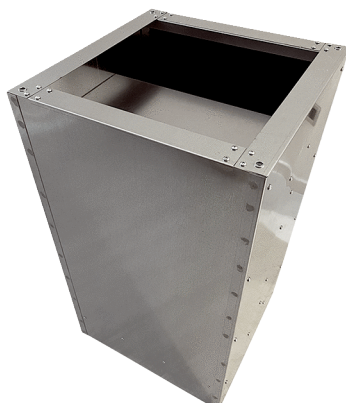

SDVI 80-90

Kurzinformation

Sockelschalldämpfer mit verkürzter Kulisse, für saugseitige Geräuschreduzierung von Dachventilatoren für die Kombination mit Verschlussklappe VKRI, DN 800-900

Artikelnummer 0073.0065

Technische Daten

Einbauort	Dach
Material	Stahlblech, galvanisiert
Farbe	silber
Gewicht	89 kg
Gewicht mit Verpackung	89 kg
Breite	1.080 mm
Höhe	1.000 mm
Tiefe	1.080 mm
Breite mit Verpackung	1.080 mm
Höhe mit Verpackung	1.000 mm
Tiefe mit Verpackung	1.080 mm
Einfügungsdämpfung bei 63 Hz	3 dB
Einfügungsdämpfung bei 125 Hz	4 dB
Einfügungsdämpfung bei 250 Hz	5 dB
Einfügungsdämpfung bei 500 Hz	8 dB
Einfügungsdämpfung bei 1 kHz	14 dB
Einfügungsdämpfung bei 2 kHz	9 dB
Einfügungsdämpfung bei 4 kHz	7 dB
Einfügungsdämpfung bei 8 kHz	3 dB
Einfügungsdämpfung Gesamt	
Einfügungsdämpfung Anmerkung	
Verpackungseinheit	1 Stück
Sortiment	C
GTIN (EAN)	4012799730651