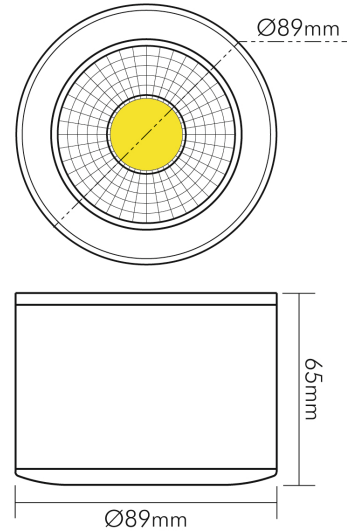

DATENBLATT

A 5068 Aufbau nickel-geb. 9,5W 940 38° dim C

LED Downlight A 5068 Aufbau, COB LED, schwenkbar

Artikelnummer	1856676913
GTIN	4044538066196

ENERGIEVERBRAUCHSKENNZEICHNUNG

Artikelnummer der Lichtquelle	1856676914
EPREL-Registrierungsnummer	979381
Energieeffizienzklasse	E

LICHTTECHNISCHE EIGENSCHAFTEN

Spitzen-Lichtstärke	1550 cd
Lichtstromerhalt	0,96
Lichtverteiler	Reflektor
L80B10 - Lebensdauer bei 25 °C	50000 h
L70B50 - Lebensdauer bei 25°C	50000 h
Farbwertanteil [x]	0,38
Farbwertanteil [y]	0,38
Verwendete Beleuchtungstechnologie	LED
Ungebündeltes [NDLS] oder gebündeltes Licht [DLS]	DLS
Blendschutzschild	nein
Nutzlichtstrom [Φuse]	850 lm
Nutzlichtstrom [Φuse] bezogen auf	schmalem Kegel (90°)
Lebensdauerfaktor	0,9
Hülle	keine Hülle
Farbwiedergabeindex R9	76
Lichtquelle mit hoher Leuchtdichte	nein
Lichtquellentyp	DLS/NMLS

Stand:
01.02.2022
14:18:00