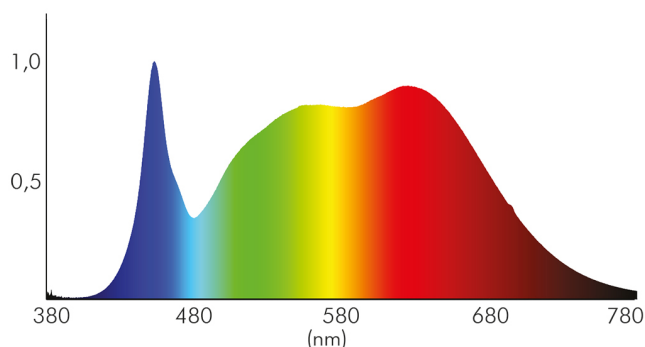

A 5068 Aufbau nickel-geb. 9,5W 940 38° dim C

LED Downlight A 5068 Aufbau, COB LED, schwenkbar

Farbtemperatur	4000 K
Farbwiedergabeindex Ra	90
Lichtfarbe	neutralweiß
Ausstrahlwinkel	38°
Leuchtmittel	COB LED
Gesamtlichtstrom	950 lm
Lichtverteilung	symmetrisch
Farbabstand [McAdam]	3 SDCM
Lichtaustritt	direkt
Farbe steuerbar (RGB)	nein
Farblich abstimmbare Lichtquelle	nein

Spektrale Strahlungsverteilung (250..800 nm) - Diagramm

ELEKTRISCHE EIGENSCHAFTEN

Vernetzte Lichtquelle [CLS]	nein
Dimmbar	ja
Lampenleistung	9,5 W
Nennspannung des Betriebsgerätes [AC]	220 - 240 V
Fassung	sonstige
Art der Dimmung	Phasenabschnitt
Elektrischer Anschluss mit Stecksystem	ja
Durchgangsverdrahtung möglich	nein
Anschlussart	15 cm Anschlussleitung mit AMP-Stecksystem 2-polig
Art des Betriebsgerätes	LED Betriebsgerät

SICHERHEITSEIGENSCHAFTEN

Stand:
01.02.2022
14:18:00