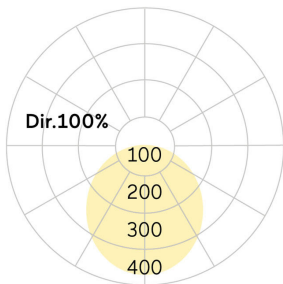

Basic-A5

Anbauleuchte - Direktstrahlend

Artikelnummer: BA5OSE-830M-D400

Abbildungen ggf. nur ähnlich, dienen als Orientierung.

Basic-A5. LED. Anbauleuchte für Wand- oder Deckenmontage mit minimalistischem Rand. Beleuchtungskörper aus hochwertigem Aluminiumprofil. Oberfläche Radiant Silver. Lichtcharakteristik: Rein direktstrahlend. Farbtemperatur: 3000K (Warm White). Farbwiedergabeindex (Ra): >80. Opaldiffusor für max. Transmissionsgrad bei homogener Auflösung der Lichtpunkte. Einfach schaltbar. DxH (rund). D=400mm. H=

38mm. Medium-Power-Bestromung. 1393lm. 12W. 4,3kg. Binning initial <= MacAdam 3. IP40. Schutzklasse I. CE-, UKCA Kennzeichnung. ENEC. IK02. 220-240V. 50-60 Hz. RG0 (EN62471). Lichtstromrückgang von max. 0,3%/1.000 Betriebsstunden. Nennausfallrate von max. 0,2%/1.000 Betriebsstunden. L85B10 (tq 25°C) = 50.000h. 5 Jahre Garantie. Hersteller: Lightnet GmbH, nach ISO 9001:2015 und 50001:2018 zertifiziert.

lightnet

Basic-A5

Anbauleuchte - Direktstrahlend

Artikelnummer: BA5OSE-830M-D400

Kunde / Projekt: _____

Notiz: _____

Produktname	Basic-A5
Leuchtmittel	LED
Installationstyp	Anbauleuchte
Oberfläche	Radiant Silver
Lichtverteilung	Direktstrahlend
CCT	3000K
Farbwiedergabeindex (Ra)	Ra>80
Optisches System	Opaldiffusor
Steuerung	Einfach schaltbar
Länge L/ Ø D (mm)	D=400mm
Höhe H (mm)	H=38mm
Bestromung	Medium-Power
Leuchtenlichtstrom	1393lm
Anschlussleistung	12W
Schutzart	IP40
Prüfzeichen	ENEC
LED-Lebensdauer	L85B10 (tq 25°C) = 50.000h
Photometrischer Code	8 30 / 3 3 9
Photobiologische Klasse	RG0 (EN62471)
Indoor/Outdoor	Indoor: ta [ambient] max. 25°C
Gewicht (kg)	4,3kg