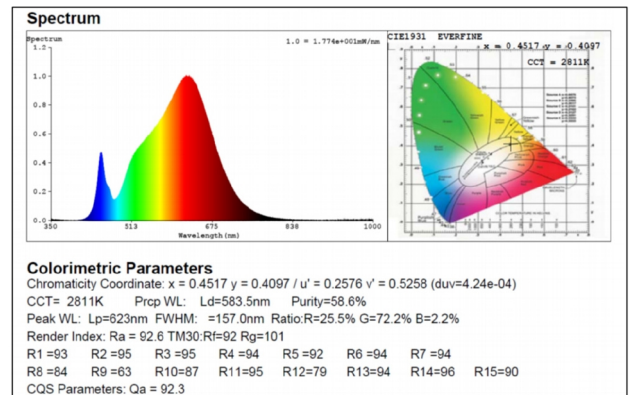

Schutzart (IP)	IP21
Bemessungsumgebungstemperatur nach IE	-20 - 45 °C
Lichtfarbe	weiß
Farbwiedergabeindex CRI	90-100
Breite	135 mm
Länge	224 mm
Polzahl	2
Anschließbarer Leiterquerschnitt	1,5 - 2,5 mm²
Leuchtenlichtausbeute	96 lm/W
Farbwiedergabeindex (CRI/Ra)	90
Schwenkbar (°)	25
Dimmmethode	Phasenabschnitt
Dimming range	1-100%
GTIN	7070938065467

Schutzklasse	I
Max. Systemleistung	15,1 W
Farbtemperatur	2700 - 2700 K
Bemessungslichtstrom nach IEC 62722-2-1	1435 lm
Höhe/Tiefe	60 mm
Art der Verdrahtung	geeignet für Durchgangsverdrahtung
Leiterquerschnitt	0,35 mm²
Anschlussart	Steckklemme
Farbkonsistenz (McAdam-Ellipse)	SDCM3
Ausstrahlwinkel	36
Blendfaktor (UGR)	UGR<22
Dimmbare	Ja
Marke	SLC
Produziert von	The Light Group