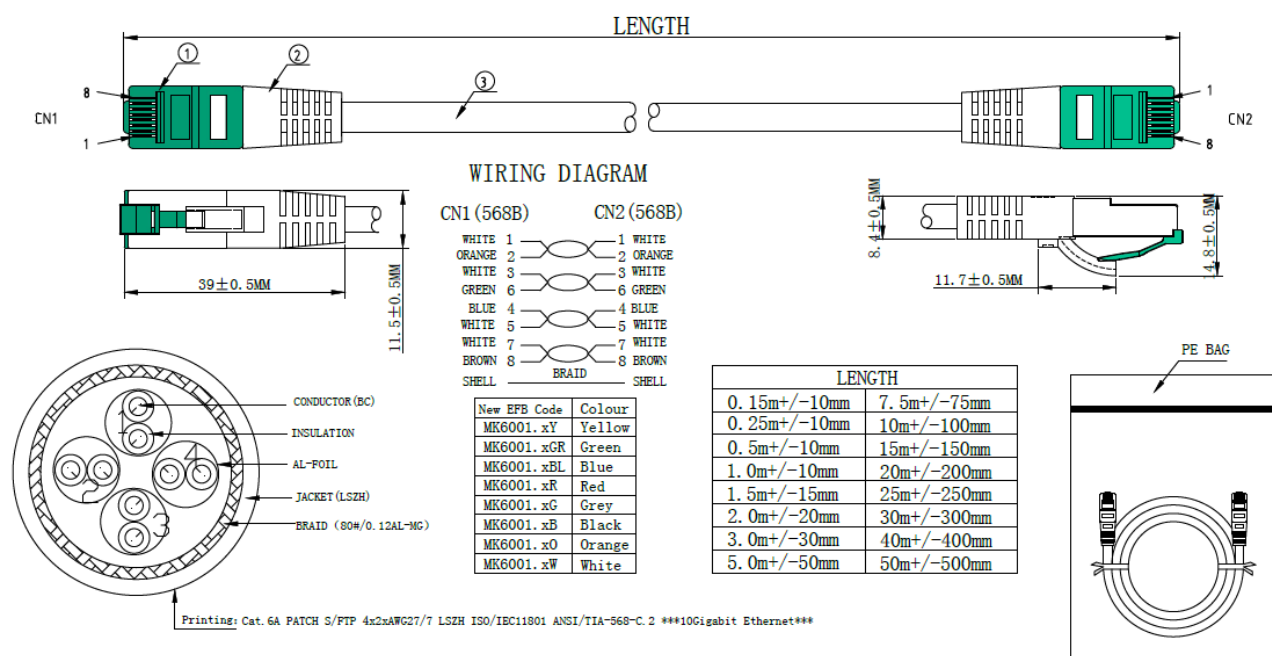

DATENBLATT

RJ45 Patchkabel Cat.6A S/FTP LSZH grau 1m

Dieses Datenblatt wurde maschinell am 09-09-2024 erzeugt. Technische Änderungen vorbehalten.