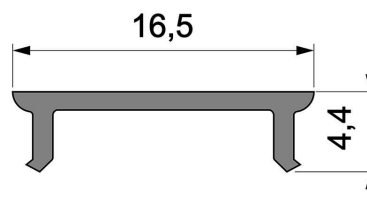

Artikel Nr.: 983020

Abdeckung P-01-12 passend für

Charakteristik

Material	Kunststoff
Farbe	
Optik	klar 95% Transmission

Abmessungen und Gewicht

Länge	1000 mm
Breite	16,5 mm
Höhe	4,4 mm
Durchmesser	
Gewicht	38 g

Montage

Befestigungsmöglichkeiten

Artikel Nr.: 983020

Cover P-01-12 suitable for

Characteristics

Material	plastic
Color	
Optic	clear 95% transmission

Dimensions & Weight

Length	1000 mm
Width	16,5 mm
Height	4,4 mm
Diameter	
Product Weight	38 g