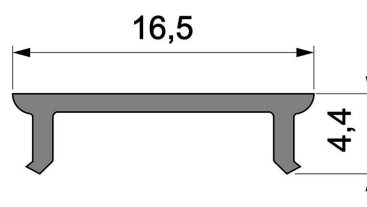

Artikel Nr.: 983020

Abdeckung P-01-12 passend für

Charakteristik

Material	Kunststoff
Farbe	
Optik	klar 95% Transmission

Abmessungen und Gewicht

Länge	1000 mm
Breite	16,5 mm
Höhe	4,4 mm
Durchmesser	
Gewicht	38 g

Montage

Befestigungsmöglichkeiten

Artikel Nr.: 983020

Cover P-01-12 suitable for

Characteristics

Material	plastic
Color	
Optic	clear 95% transmission

Dimensions & Weight

Length	1000 mm
Width	16,5 mm
Height	4,4 mm
Diameter	
Product Weight	38 g