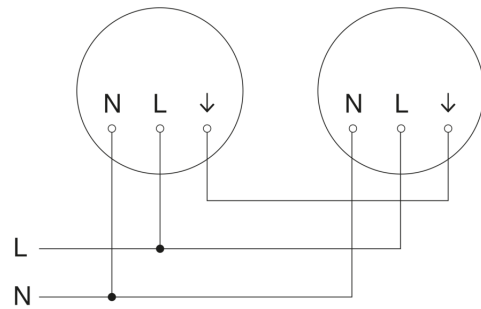

Sensor-LED-Innenleuchte - Professional Line

RS PRO P2 flat S

neutralweiß

EAN 4007841 069735

Art.-Nr. 069735

RS PRO P2 flat S

neutralweiß
EAN 4007841 069735
Art.-Nr. 069735

Schaltplan Master

Schaltplan Master-Master Vernetzung

Schaltplan Master-Slave Vernetzung