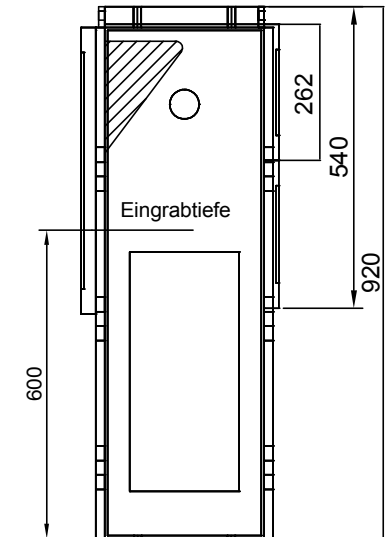

GSAB - Sockel f. Normkabelverteilerschränke inkl. 2xFestplatzeinführung

- Euronormsockel (FS) in steckbarer Ausführung

Material: glasfaserverstärktes Polyester

Farbe: Grau ähnlich RAL 7035

-mit Kabelabfangschiene
als Alu-Winkelschiene 40/4
(auf Wunsch als Winkelstahl verzinkt)

Größentabelle				
	a	b	c	d
Größe 0	591	545	495	445
Größe 1	786	740	690	640
Größe 2	1116	1070	1020	970
Größe 3	1446	1400	1350	1300