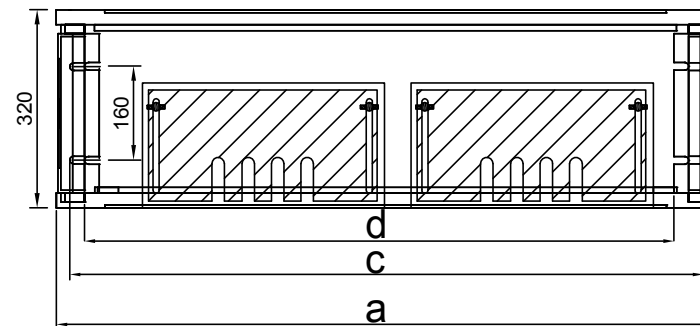

GSAB - Sockel f. Normkabelverteilerschränke inkl. 2xFestplatzeinführung

- Euronormsockel (FS) in steckbarer Ausführung

Material: glasfaserverstärktes Polyester

Farbe: Grau ähnlich RAL 7035

-mit Kabelabfangschiene
als Alu-Winkelschiene 40/4
(auf Wunsch als Winkelstahl verzinkt)

Größentabelle				
	a	b	c	d
Größe 0	591	545	495	445
Größe 1	786	740	690	640
Größe 2	1116	1070	1020	970
Größe 3	1446	1400	1350	1300