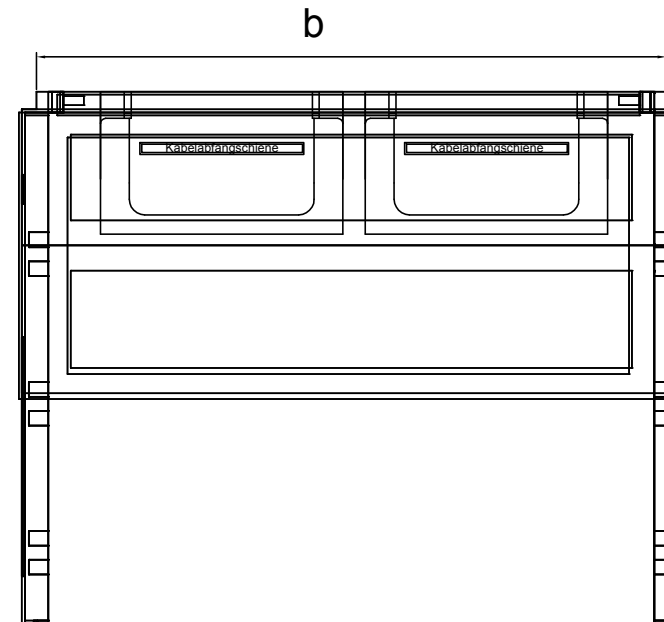

GSAB - Sockel f. Normkabelverteilerschränke inkl. 2xFestplatzeinführung

- Euronormsockel (FS) in steckbarer Ausführung

Material: glasfaserverstärktes Polyester

Farbe: Grau ähnlich RAL 7035

-mit Kabelabfangschiene
als Alu-Winkelschiene 40/4
(auf Wunsch als Winkelstahl verzinkt)

Größentabelle				
	a	b	c	d
Größe 0	591	545	495	445
Größe 1	786	740	690	640
Größe 2	1116	1070	1020	970
Größe 3	1446	1400	1350	1300