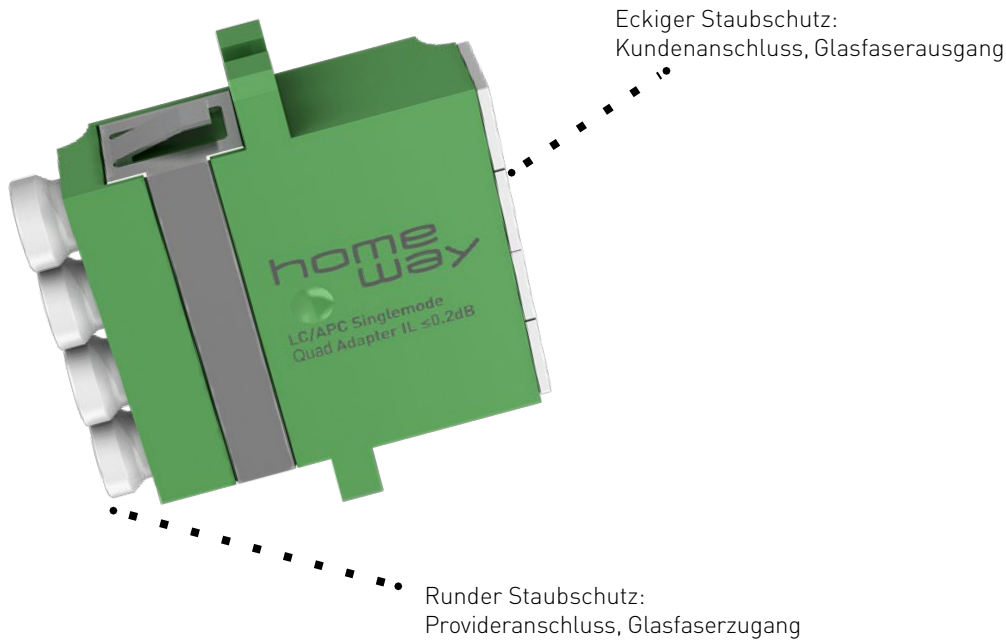

## Quad-Kupplung LC/APC SM mit Shutter

home  
way

### Quad-Kupplung zum Einbau

- Interner Shutter schützt vor Augenschäden bei versehentlichem Hineinsehen, z.B. von Kleinkindern
- in das one.fiber Verteilerfeld HW-OFVF6/6/6-Z
- Einfügedämpfung  $\leq 0.2\text{dB}$
- Farbe: grün

**Fabrikat:** homeway

**Bestellnummer:** HW-4XLCAPCKSGN

**Hinweis:** Die Quad-Kupplung wird bei der Installation für eine Open Access Zugangsverkabelung im Verteilerfeld in der Medienzentrale empfohlen.