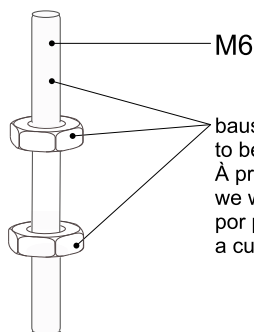

2 B

M6
bauseits
to be supplied on-site
À prévoir sur place
we własnym zakresie
por parte del cliente
a cura del cliente