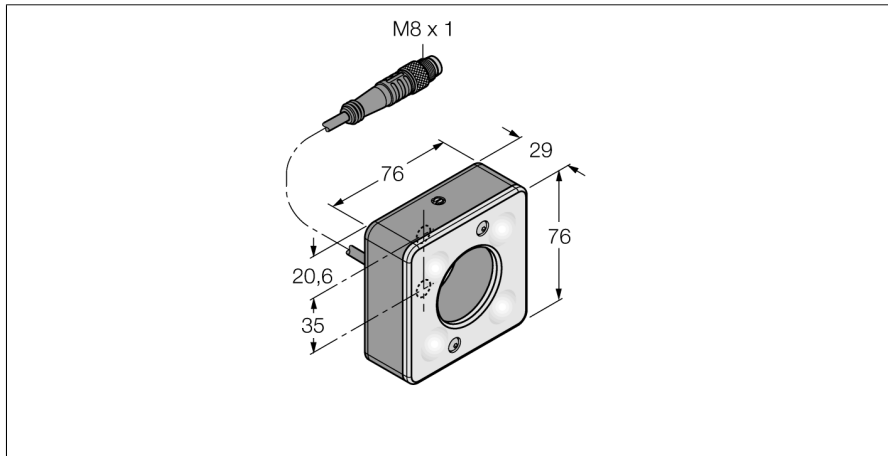

**Bildverarbeitung**  
**Ringleuchte**  
**LEDRR70XD5-XM**

- High-Intensity
- Schutzart: IP50
- Farbe: Rot
- Spannungsversorgung: 24 VDC
- Pigtail M8x1, 0,3m

**Anschlussbild**

<b>Typenbezeichnung</b>	LEDRR70XD5-XM
Ident-Nr.	3017265
<b>Einsatzzweck</b>	Bildverarbeitung
Funktion	Flächenleuchte
Bauform	Quader
Abmessungen	76.2 x 76.2 x 29.2 mm
Gehäusewerkstoff	Metall, AL
Fensterwerkstoff	Acryl, diffus
Elektrischer Anschluss	Kabel mit Steckverbinder, M8 x 1, Dreidraht
Leitungslänge	0.3 m
LED-Lebensdauer (L70)	50000 h
Schutzart	IP50
Umgebungstemperatur	0...+50 °C
Zulassungen	CE, cULus listed
<b>Betriebsspannung</b>	24 VDC
DC Bemessungsbetriebsstrom	≤ 350 mA
<b>Lichtart</b>	Rot
Wellenlänge	620...630nm

**Funktionsprinzip**

Direkte Montage am Sensor für einfaches Setup. Ausleuchtung von Objekten direkt vor dem Sensor.