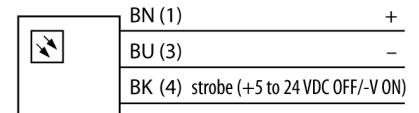

**Bildverarbeitung**  
**Ringleuchte**  
**LEDRR70XD5-XM**

- High-Intensity
- Schutzart: IP50
- Farbe: Rot
- Spannungsversorgung: 24 VDC
- Pigtail M8x1, 0,3m

**Anschlussbild**

<b>Typenbezeichnung</b>	LEDRR70XD5-XM
Ident-Nr.	3017265
<b>Einsatzzweck</b>	Bildverarbeitung
Funktion	Flächenleuchte
Bauform	Quader
Abmessungen	76.2 x 76.2 x 29.2 mm
Gehäusewerkstoff	Metall, AL
Fensterwerkstoff	Acryl, diffus
Elektrischer Anschluss	Kabel mit Steckverbinder, M8 x 1, Dreidraht
Leitungslänge	0.3 m
LED-Lebensdauer (L70)	50000 h
Schutzart	IP50
Umgebungstemperatur	0...+50 °C
Zulassungen	CE, cULus listed
<b>Betriebsspannung</b>	24 VDC
DC Bemessungsbetriebsstrom	≤ 350 mA
<b>Lichtart</b>	Rot
Wellenlänge	620...630nm

**Funktionsprinzip**

Direkte Montage am Sensor für einfaches Setup. Ausleuchtung von Objekten direkt vor dem Sensor.