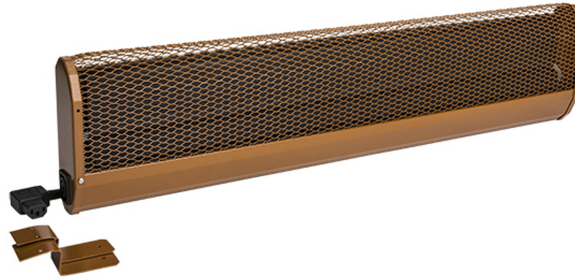

Produktbezeichnung	KST130L
Artikelnummer	30823
Hersteller	ETHERMA

Produktbeschreibung

Kirchenbankheizung, Anschluss links, 520W, 1.3m, 230V

Die Zinnheizungen KST sind Dunkelstrahler und dienen der Nahwärme von Kirchen. Dank spezieller Lüftungsschlitze wird die Wärme fast ausschließlich nach vorne abgegeben. Hervorragend für Kirchen, die nur einmal pro Woche benutzt werden. Der elektrische Anschluss erfolgt über einen Gerätestecker, die serienmäßig konfektionierte Verkabelung vereinfacht die Montage. Die Geräte verfügen über einen integrierten Überhitzungsschutz mit automatischem Neustart. Bruchsicheres Spezialheizelement ohne leuchtende Heizwendel mit hoher Heizleistung, inklusive Winkelstecker. Schutzart: IP 21, Fehlerstromschutzschalter, Kennzeichen: ÏVE, CE-konform, Stahlblech verzinkt, Farbe: braun RAL 8007, Anschluss: links.

Technische Details

Ausführung	Kirchenbankheizung	Spannung	230 230 Volt
Leistungsstufe AUS	Nein	Anzahl der Heizstufen	1
Montage über Wickeltisch	Nein	Min. Heizleistung	520 Watt
Schutzart (IP)	IP21	Max. Heizleistung	520 Watt
		Höhe	60 Millimeter
		Breite	1300 Millimeter
		Tiefe	185 Millimeter