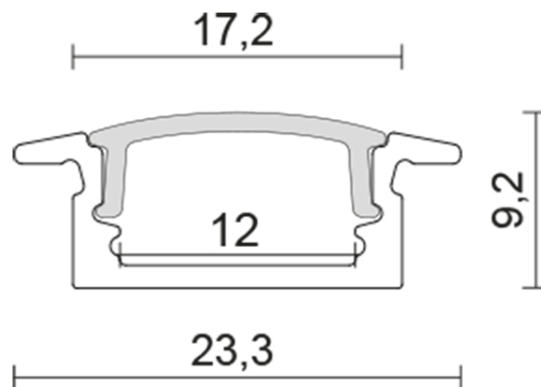

DATENBLATT

Alu T-Profil 2 TP 2m (bis 12 mm)

Zubehör für Flexible LED SMD

Artikelnummer	5011146804
GTIN	4044538061665

LICHTTECHNISCHE EIGENSCHAFTEN

Lichtverteilung	homogen
Lichtaustritt	direkt

ELEKTRISCHE EIGENSCHAFTEN

Kühlleistung	16 W/m

SICHERHEITSEIGENSCHAFTEN

RoHS	ja
Schutzart	IP20

MASSE UND GEWICHT

Höhe	9,2 mm
Breite	23,3 mm
Länge	2000 mm
Für Bänder bis zu einer Breite von	12 mm
Gewicht	842 g

MATERIAL UND FARBE

Farbe	alu
Werkstoff	Aluminium/PMMA transparent

SONSTIGE EIGENSCHAFTEN

Stand:
01.02.2022
14:18:00