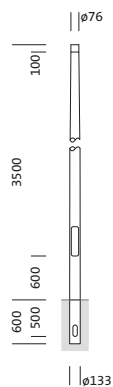

Bestell-Nr.: 5NY231735KM08 | **GTIN (EAN):** 4039806381620

Produktbeschreibung: Mast,kon.rd,St,pulv,DB702S,3.5m,Ø76

Mast, Mast, konisch rund, aus Stahl, pulverbeschichtet, Siteco® eisenglimmer (DB 702S), Höhe: 3,5m, Zopfmaß: 76mm (Aufsatz), Erdstück: h= 600mm / Ø= 133mm, Norm: DIN EN 40, Verpackungseinheit: 1 Stück

Gew. (kg): 21,9
GTIN (EAN): 4039806381620

Bestell-Nr.: 5NY231735KM08 | **GTIN (EAN):** 4039806381620

Technische Detailbeschreibung: Mast,kon.rd,St,pulv,DB702S,3.5m,Ø76

Kenndaten

- Produkttyp: Mast
- Produktname: Mast
- Bestell-Nr.: 5NY231735KM08

Zertifikate, Standards

- Norm: DIN EN 40

Material, Farbe

- Mast: Stahl, pulverbeschichtet, Siteco® eisenglimmer (DB 702S), konisch rund
- Farbangabe: Siteco® eisenglimmer (DB 702S)

Abmessung, Gewicht

- Höhe: 3,5m
- Gewicht: 21,9kg
- Mastzopf: Zopfmaß: 76mm
- Erdstück: h= 600mm / Ø= 133mm

Bestell-Nr.: 5NY231735KM08 | **GTIN (EAN):** 4039806381620

Maße: Mast,kon.rd,St,pulv,DB702S,3.5m,Ø76