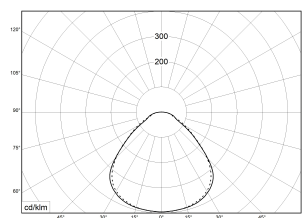

FLAT-E 1500 MP BASIC 4000K 6000lm

Artikelnummer 88090070

PMMA
650°C

IK06

HB

IP40

Superflache LED Einbauleuchte. Gehäuse Stahlblech, Höhe 14 mm (zzgl. Betriebsgerät), weiß. Mikroprismatische Abdeckung. Schutzart IP 40 raumseitig, IP 20 deckenseitig. Besonders geeignet für den Einbau in Kassettendecken und daher bevorzugter Einsatzbereich in Büro- und Geschäftsräumen. Blendungsbewertung für Bildschirm- und Büroarbeitsplätze: UGR 19.