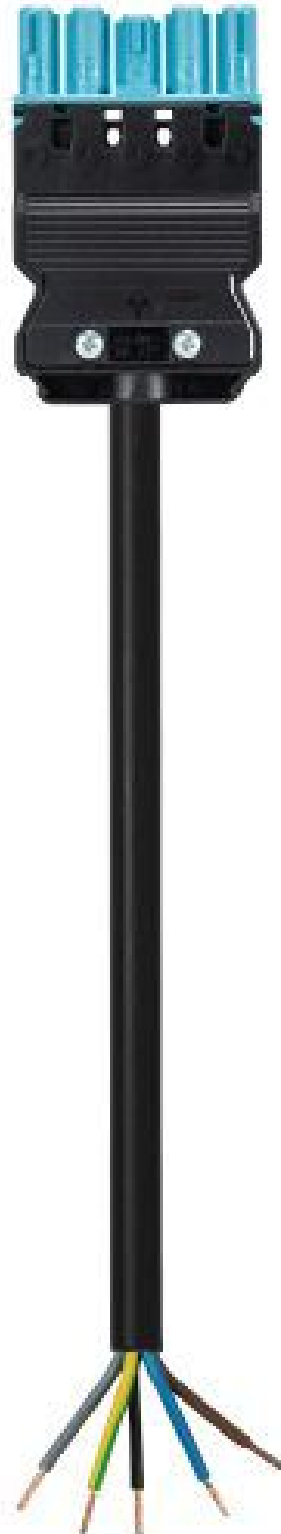

Produktdatenblatt

Art. Nr. 92.257.7003.9

Konfektionierte Leitung GST18i5K1B- 15E 70PB02

GST18i5 Anschlussleitung Buchse - freies Ende, Länge 7,0 m,
5-polig, Kodierung Netz 250 V + nicht SELV, 16 A, Kodierfarbe
pastellblau, Zugentlastungsfarbe schwarz, Leitungsfarbe schwarz,
Leiterquerschnitt 1,5 mm², Kabeltyp H05VV-F, Brandklasse: Eca

Art. Nr.

92.257.7003.9

EAN	4015573613904
Bestelleinheit	5 Stück

Zulassungen

Technische Daten
Allgemein

Bemessungsstrom	16 A
Bemessungsspannung	250 V / 400 V
Bemessungsstoßspannung	4 kV
Verschmutzungsgrad	2
Mechanische Codierung Code	Code 2
Verriegelbar	selbstverriegelnd (mit Werkzeug lösbar)
Codierfarbe / Kontakteinsatz	pastellblau
Polkennzeichnung	L, N, PE, D2, D1
Gehäusefarbe mit Zugentlastung	schwarz

Ausführung

Leiter-Nennquerschnitt	1,5 mm ²
Schutzart (IP)	IP20
Abisolierlänge	9 mm
Abmantellänge	35 mm
Leiterendenbehandlung	ultraschallverdichtete Aderenden
Typ der Leitung	H05VV-F
Farbe der Leitung	schwarz
Kabeldurchmesser max.	10,1 mm
Leitungsart	Buchse - freies Ende
Art der konfektionierten Leitung	Anschlussleitung
Ausführung Seite 1	GST18i5 Buchse
Ausführung Seite 2	freies Leitungsende

Werkstoff

Oberflächenbehandlung	verzinkt
Halogenfrei	nein
Leitung Dauertemperaturbeständigkeit	70 °C
Isolierteil Dauertemperaturbeständigkeit	100 °C
Brandlast	4,314 kWh
Brandklasse	Eca

Abmessungen

Gesamtlänge	7 m
-------------	-----