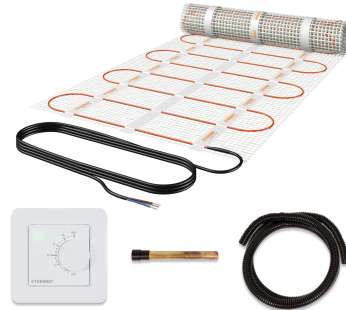

<b>Produktbezeichnung</b>	SET-eFLOOR-DS-BASIC-400
<b>Artikelnummer</b>	41256
<b>Hersteller</b>	ETHERMA

**Produktbeschreibung**

Netzheizmattenset, inkl. eTWIST BASIC, 2m<sup>2</sup>, 320W, 230V

Das Set eFLOOR DS PRO besteht aus einer Dipol-Netzheizmatte DS, dem Schaltereinbaethermostat eTWIST BASIC und einem Fühlerschutzrohr FSH und 2.5 m Installationsschlauch mit nur 12 mm Durchmesser. Die selbstklebende Dünnbett-Netzheizmatte hat 160 W/m<sup>2</sup>, besticht durch die einfache Verlegung und einem magnetfeldfreien Dipolheizleiter. eTWIST BASIC ist ein Schaltereinbaethermostat mit Drehknopf und App-Funktion, der durch sein zeitloses Design glänzt. Die Bedienung kann sowohl über den Drehknopf als auch mittels Smartphone oder Tablet über die kostenlose App eControl via Bluetooth erfolgen. Spannung Heizmatte 230 V.

**Technische Details**

<b>Anwendung</b>	Heizfolie	<b>Anschlussspannung</b>	230 Volt
<b>Mit Trägermatte</b>	Ja	<b>Anschlussleistung</b>	320 3 Watt 20
<b>Fixierung des Heizleiters</b>	aufgeklebt	<b>Leistung</b>	160 Watt pro Quadratmeter
<b>Geeignet für Feuchtraum</b>	Ja	<b>Heizleiterbelastung</b>	12 Watt pro Meter
<b>Geeignet als Freiflächenheizung</b>	Nein	<b>Anzahl der Kaltleiter</b>	1
<b>Geeignet als Dachflächenheizung</b>	Nein	<b>Länge der Kaltleiter</b>	4000 Millimeter
<b>Mit Regler</b>	Ja	<b>Fläche</b>	2 Quadratmeter
<b>Mit Raumthermostat</b>	Ja	<b>Länge</b>	4000 Millimeter
<b>Mit Bodentempersensur</b>	Ja	<b>Breite</b>	500 Millimeter
<b>Selbstklebend</b>	Ja	<b>Stärke</b>	2,7 Millimeter