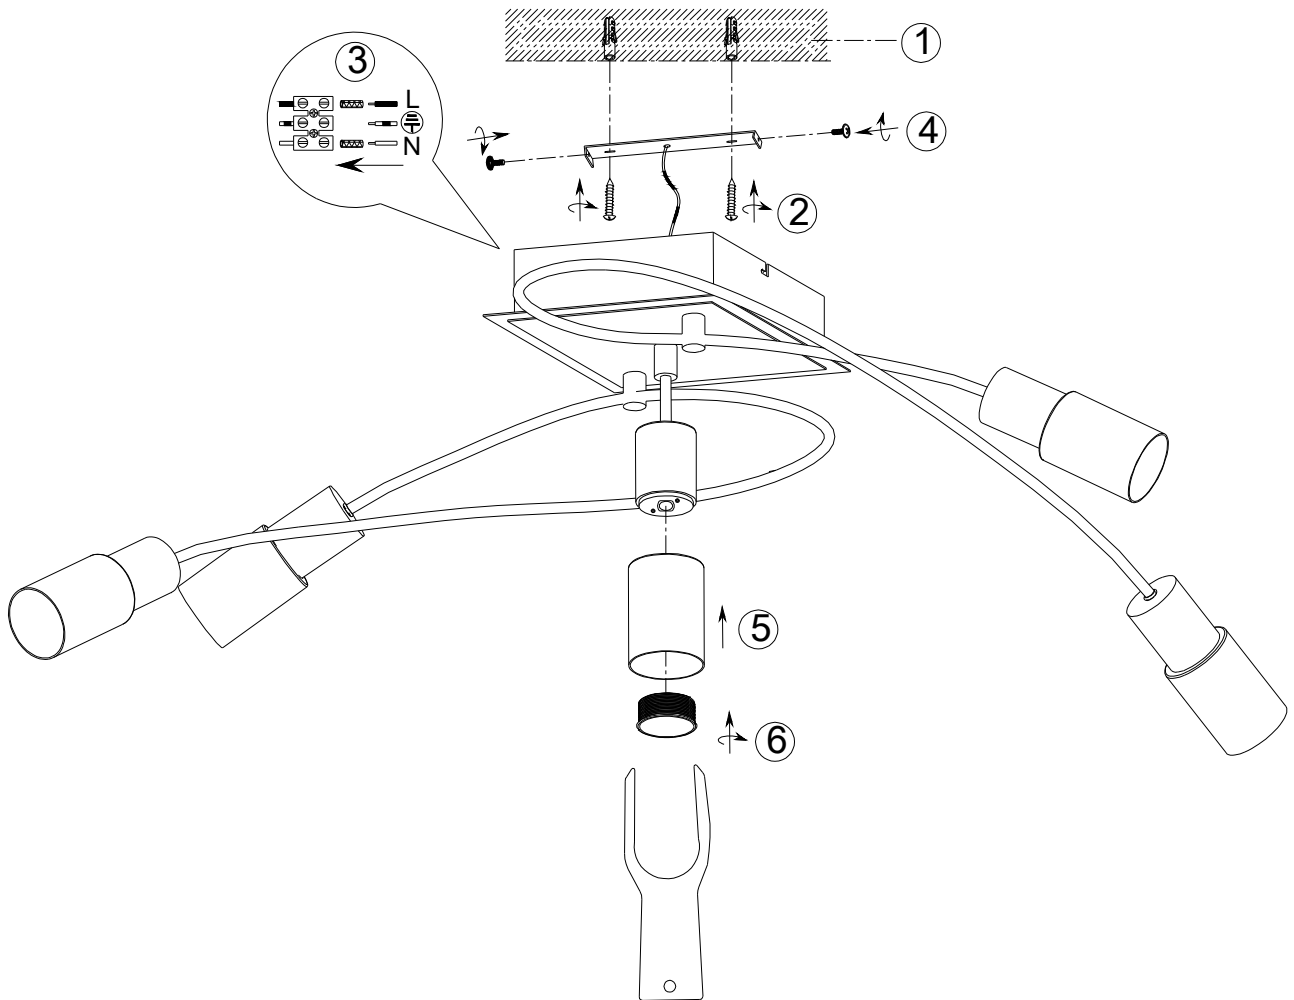

# Art.-Nr.:621410505

**230V~50Hz**  
**5 x LED / 5W XXmA**