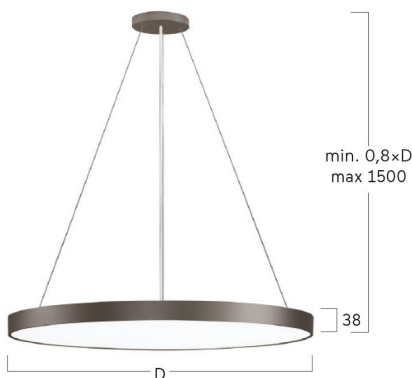

## Basic-G5

Pendelleuchte - Direktstrahlend

Artikelnummer: BG5OBE-830M-D800-U

Abbildungen ggf. nur ähnlich, dienen als Orientierung.

Basic-G5. LED. Leuchte für Pendelmontage. Filigraner Leuchtenkörper mit 38mm Bauhöhe und minimalistischem Rand von lediglich 5mm. Beleuchtungskörper aus hochwertigem Aluminiumprofil. Oberfläche Jet Black. Lichtcharakteristik: Rein direktstrahlend. Farbtemperatur: 3000K (Warm White). Farbwiedergabeindex (Ra): >80. Opaldiffusor für max. Transmissionsgrad bei homogener Auflösung der Lichtpunkte. Einfach schaltbar. DxH (rund). D= 800mm. H=38mm. Seilabhängung mit Baldachin und Zuleitung für Zentralmontage (Set). Pendellänge max

## Basic-G5

Pendelleuchte - Direktstrahlend

Artikelnummer: BG5OBE-830M-D800-U

Kunde / Projekt: \_\_\_\_\_

Notiz: \_\_\_\_\_

Produktname	Basic-G5
Leuchtmittel	LED
Installationstyp	Pendelleuchte
Oberfläche	Jet Black
Lichtverteilung	Direktstrahlend
CCT	3000K
Farbwiedergabeindex (Ra)	Ra>80
Optisches System	Opaldiffusor
Steuerung	Einfach schaltbar
Länge L/ Ø D (mm)	D=800mm
Höhe H (mm)	H=38mm
Bestromung	Medium-Power
Leuchtenlichtstrom	4937lm
Anschlussleistung	40W
Abhängung	Zentral-Seilabh. (Set)
Farbe Baldachin	Baldachin: passend zu Leuchtenoberfläche
Seillänge (mm)	Pendellänge max 1500mm
Schutzart	IP40
Prüfzeichen	ENEC
Kabelfarbe	Zuleitung: transparent
LED-Lebensdauer	L85B10 (tq 25°C) = 50.000h
Photometrischer Code	8 30 / 3 3 9
Photobiologische Klasse	RG0 (EN62471)
Indoor/Outdoor	Indoor: ta [ambient] max. 25°C
Gewicht (kg)	9,5kg