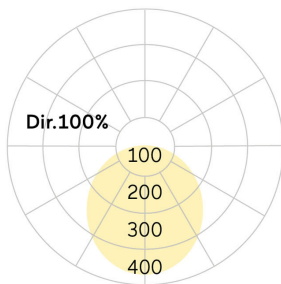

lightnet

Basic-G5

Pendelleuchte - Direktstrahlend

Artikelnummer: BG5OBE-830M-D800-U

Kunde / Projekt: _____

Notiz: _____

Produktname	Basic-G5
Leuchtmittel	LED
Installationstyp	Pendelleuchte
Oberfläche	Jet Black
Lichtverteilung	Direktstrahlend
CCT	3000K
Farbwiedergabeindex (Ra)	Ra>80
Optisches System	Opaldiffusor
Steuerung	Einfach schaltbar
Länge L/ Ø D (mm)	D=800mm
Höhe H (mm)	H=38mm
Bestromung	Medium-Power
Leuchtenlichtstrom	4937lm
Anschlussleistung	40W
Abhängung	Zentral-Seilabh. (Set)
Farbe Baldachin	Baldachin: passend zu Leuchtenoberfläche
Seillänge (mm)	Pendellänge max 1500mm
Schutzart	IP40
Prüfzeichen	ENEC
Kabelfarbe	Zuleitung: transparent
LED-Lebensdauer	L85B10 (tq 25°C) = 50.000h
Photometrischer Code	8 30 / 3 3 9
Photobiologische Klasse	RG0 (EN62471)
Indoor/Outdoor	Indoor: ta [ambient] max. 25°C
Gewicht (kg)	9,5kg