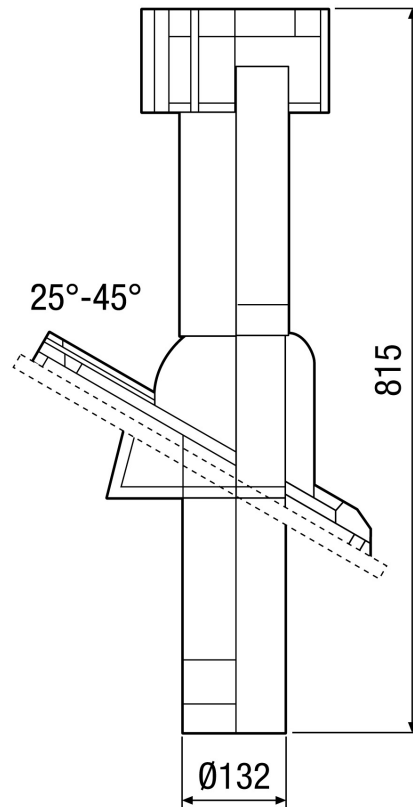

DF 125 S

Kurzinformation

Dachdurchführung mit Dachhaube, Farbe: Schwarz, Anschluss DN 125

Artikelnummer 0092.0374

Technische Daten

Luftrichtung	Be- und Entlüftung
Material	Kunststoff
Farbe	schwarz
Gewicht	1,2 kg
Nennweite	125 mm
Breite	mm
Höhe	815 mm
Tiefe	mm
Verpackungseinheit	1 Stück
Sortiment	B
GTIN (EAN)	4012799923749

Kennlinie

DF 125 S

Maßzeichnung [mm]

DF 125 mit DP 125 A
Für Flachdach

DF 125 S

Maßzeichnung [mm]

DF 125 mit DP 125 TF/SF/TB/SB
Für Schrägdach