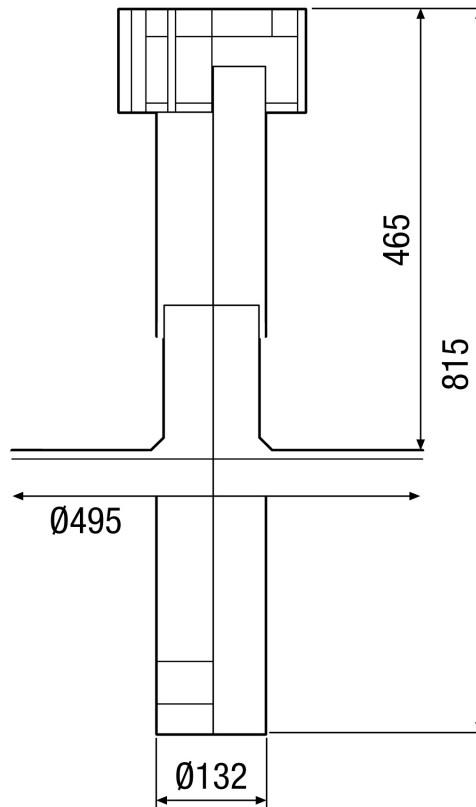

DF 125 S

Kurzinformation

Dachdurchführung mit Dachhaube, Farbe: Schwarz, Anschluss DN 125

Artikelnummer 0092.0374

Technische Daten

Luftrichtung	Be- und Entlüftung
Material	Kunststoff
Farbe	schwarz
Gewicht	1,2 kg
Nennweite	125 mm
Breite	mm
Höhe	815 mm
Tiefe	mm
Verpackungseinheit	1 Stück
Sortiment	B
GTIN (EAN)	4012799923749

Kennlinie

DF 125 S

Maßzeichnung [mm]

DF 125 mit DP 125 A
Für Flachdach

DF 125 S

Maßzeichnung [mm]

DF 125 mit DP 125 TF/SF/TB/SB
Für Schrägdach