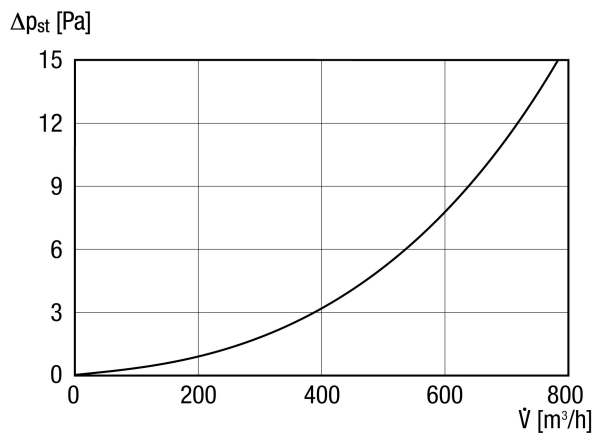

DF 125 S

Kurzinformation

Dachdurchführung mit Dachhaube, Farbe: Schwarz, Anschluss DN 125

Artikelnummer 0092.0374

Technische Daten

Luftrichtung	Be- und Entlüftung
Material	Kunststoff
Farbe	schwarz
Gewicht	1,2 kg
Nennweite	125 mm
Breite	mm
Höhe	815 mm
Tiefe	mm
Verpackungseinheit	1 Stück
Sortiment	B
GTIN (EAN)	4012799923749

Kennlinie

DF 125 S

Maßzeichnung [mm]

DF 125 mit DP 125 A
Für Flachdach

DF 125 S

Maßzeichnung [mm]

DF 125 mit DP 125 TF/SF/TB/SB
Für Schrägdach